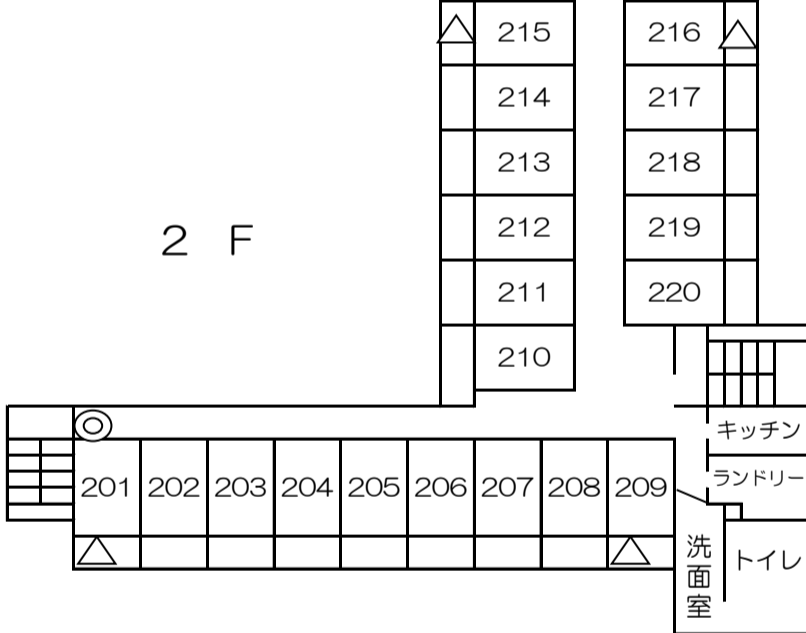

東京・スチューデントハウス大和 各階平面図

◎=非常階段・非常口
△=避難ハッチ