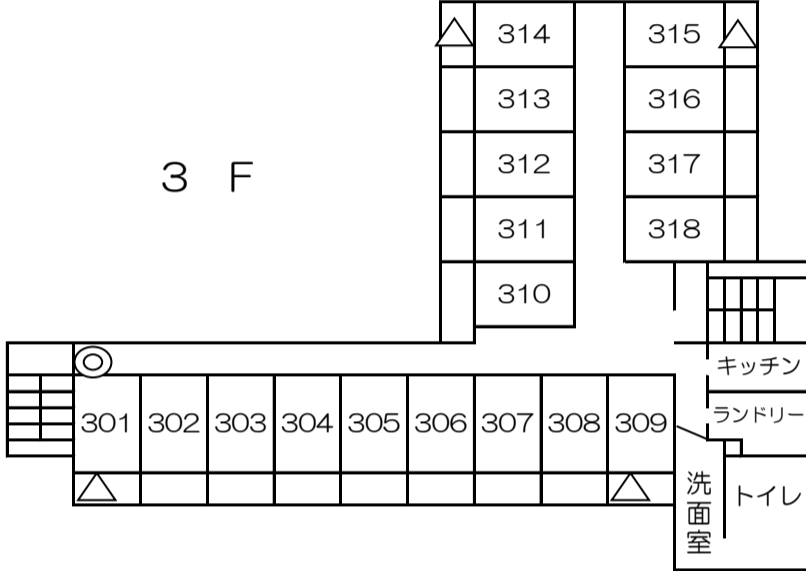

東京・スチューデントハウス大和 各階平面図

◎=非常階段・非常口
△=避難ハッチ