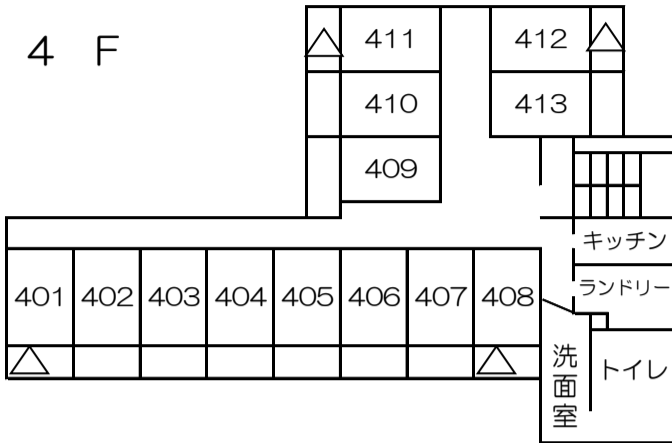

東京・スチューデントハウス大和 各階平面図

◎=非常階段・非常口
△=避難ハッチ