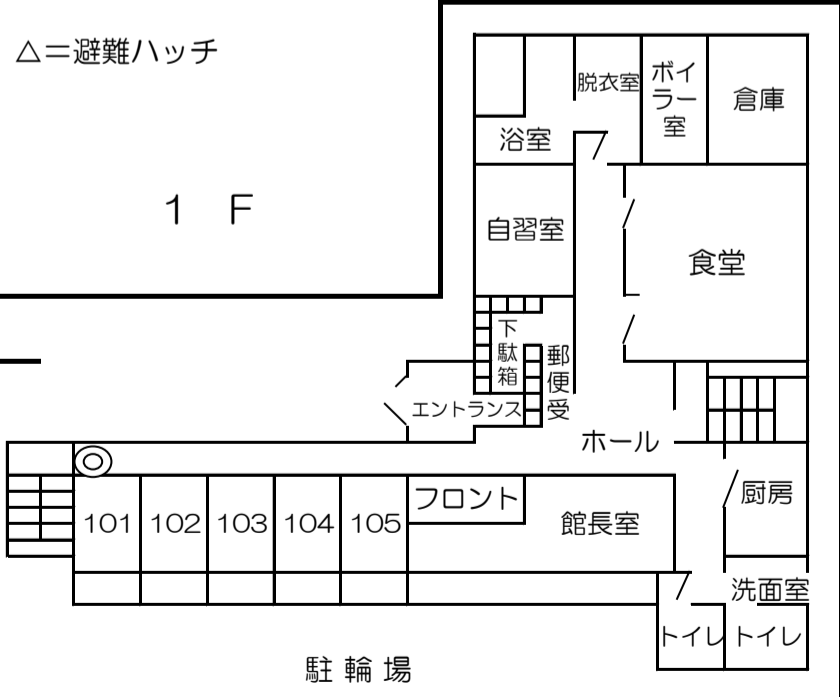

東京・スチューデントハウス大和 各階平面図

◎=非常階段・非常口
△=避難ハッチ