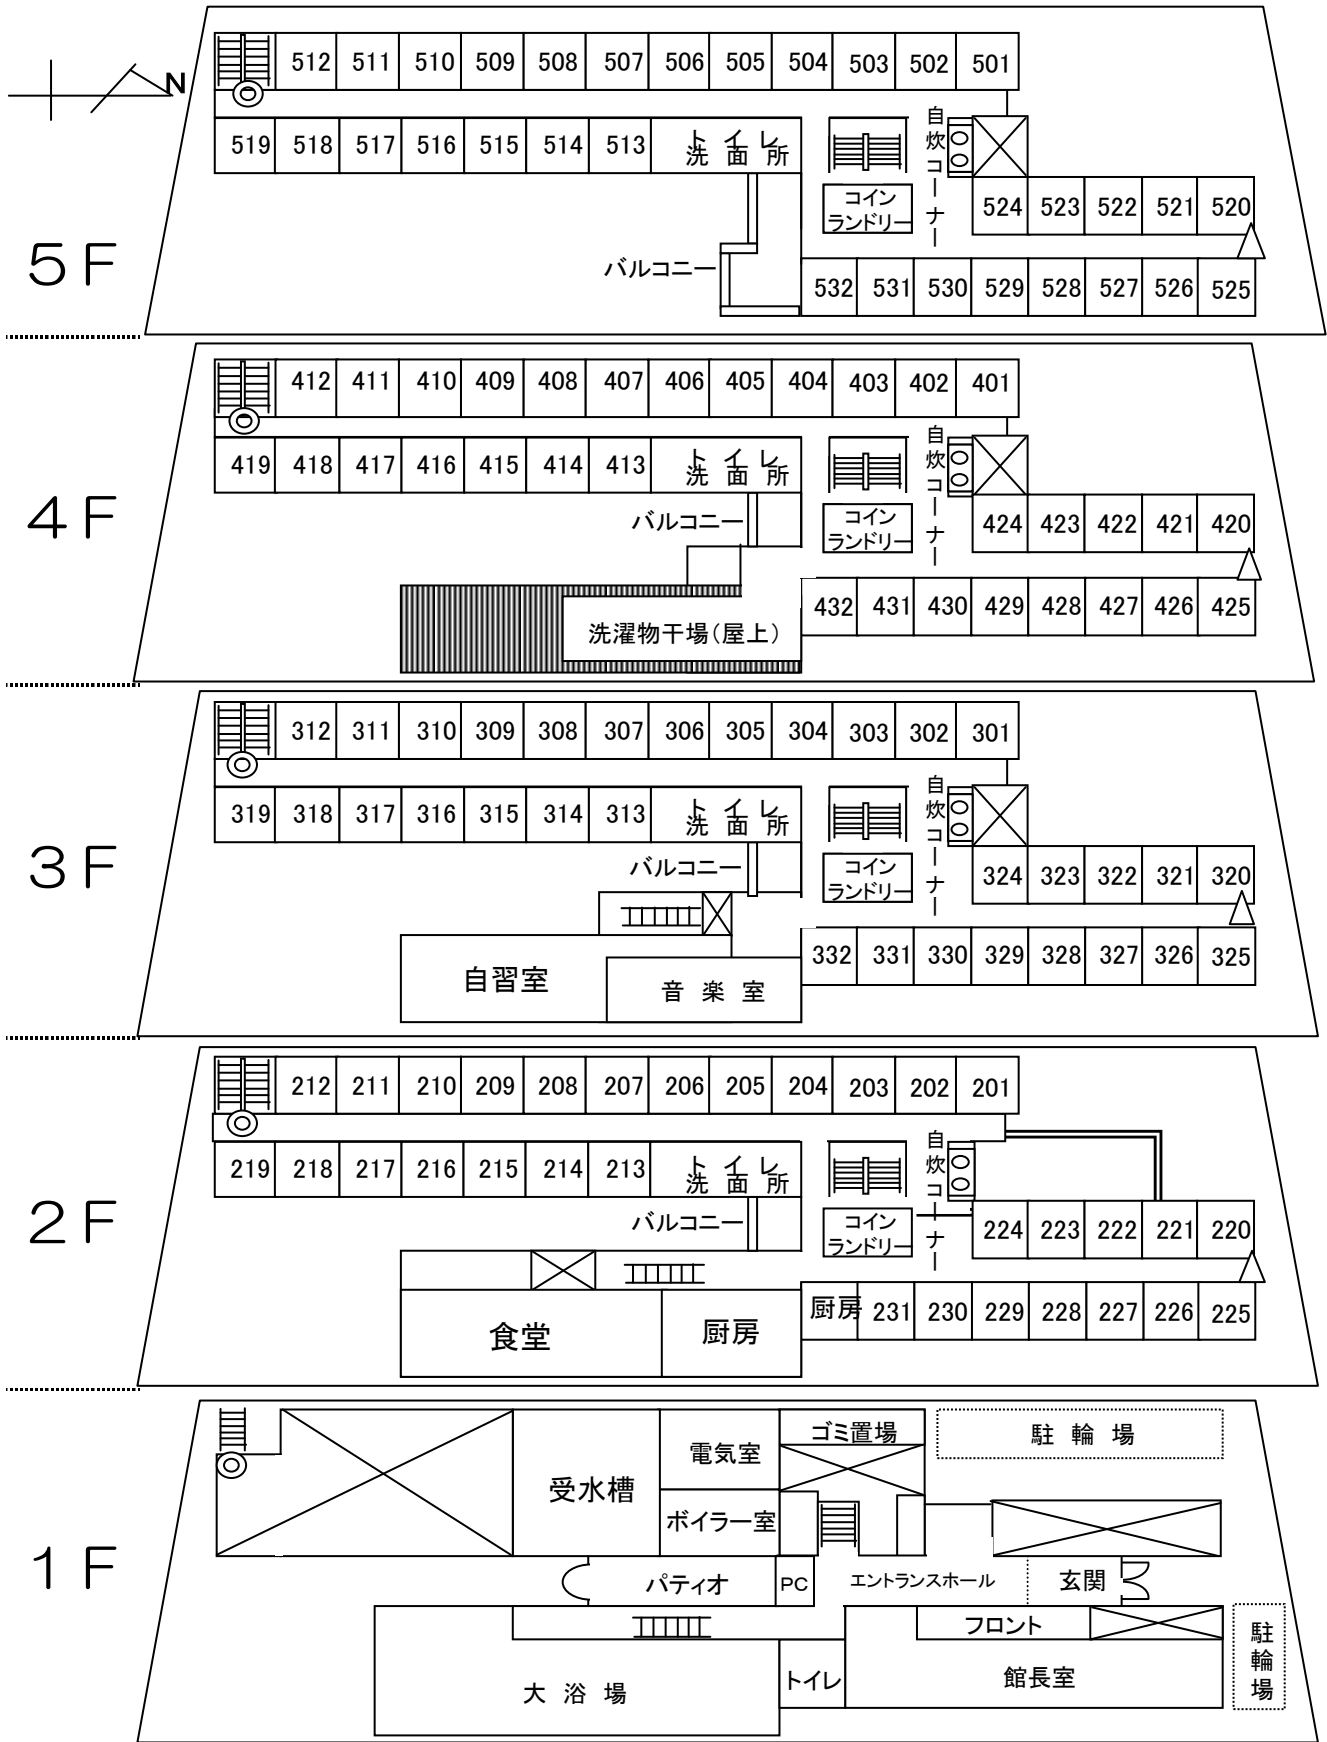

各階案内図

< 西 >

◎ ⇒ 非常口及び非常階段 △ ⇒ 避難梯子

< 東 >