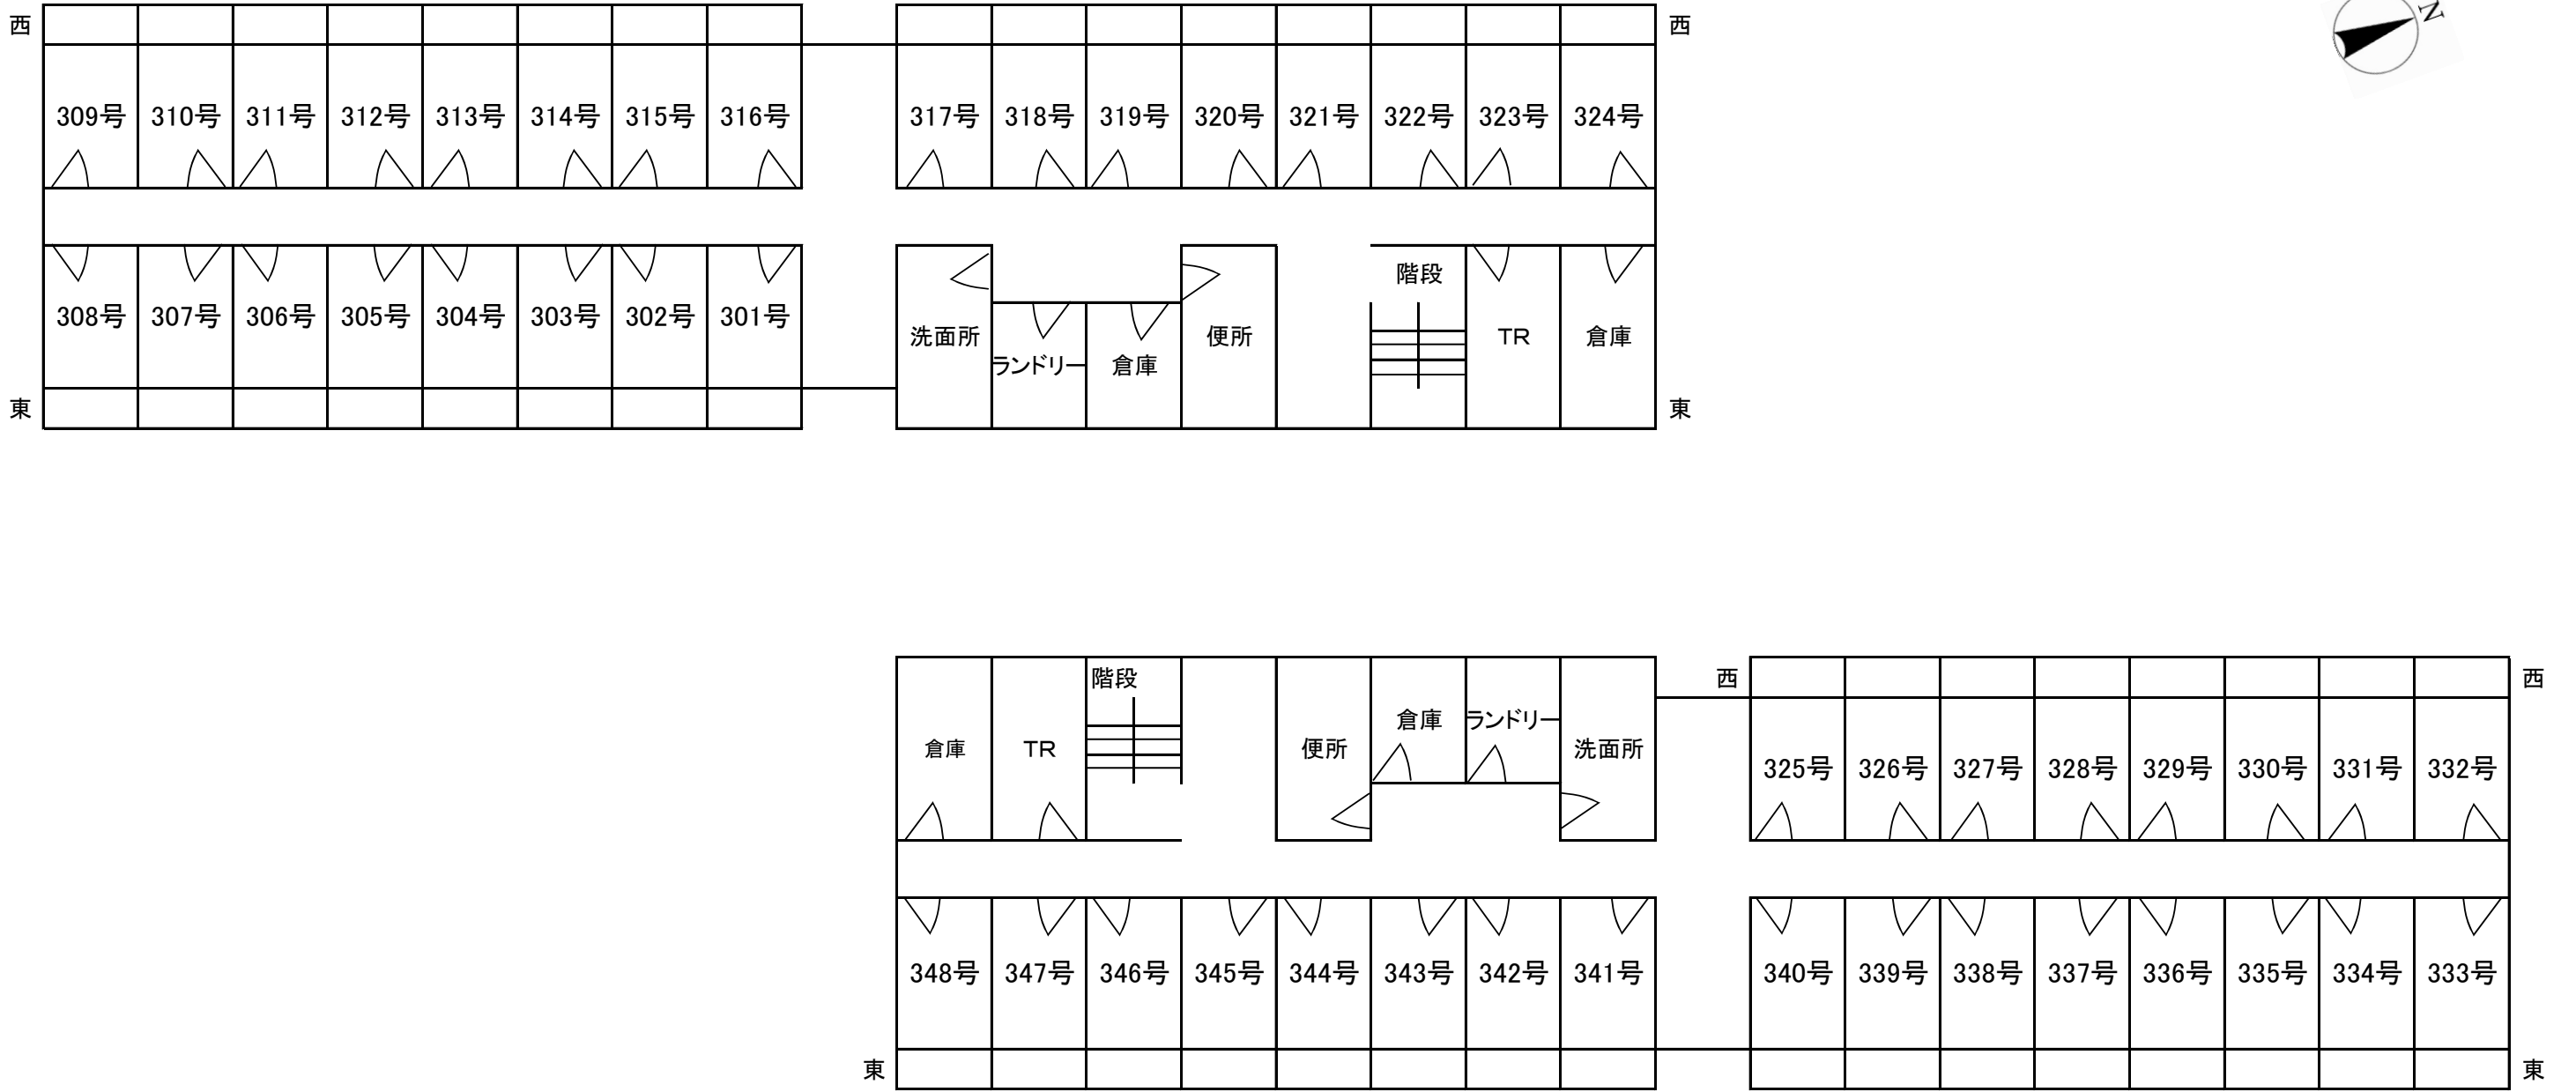

東京・スチューデントハウスつつじヶ丘 全館案内図

3F

2F

1F