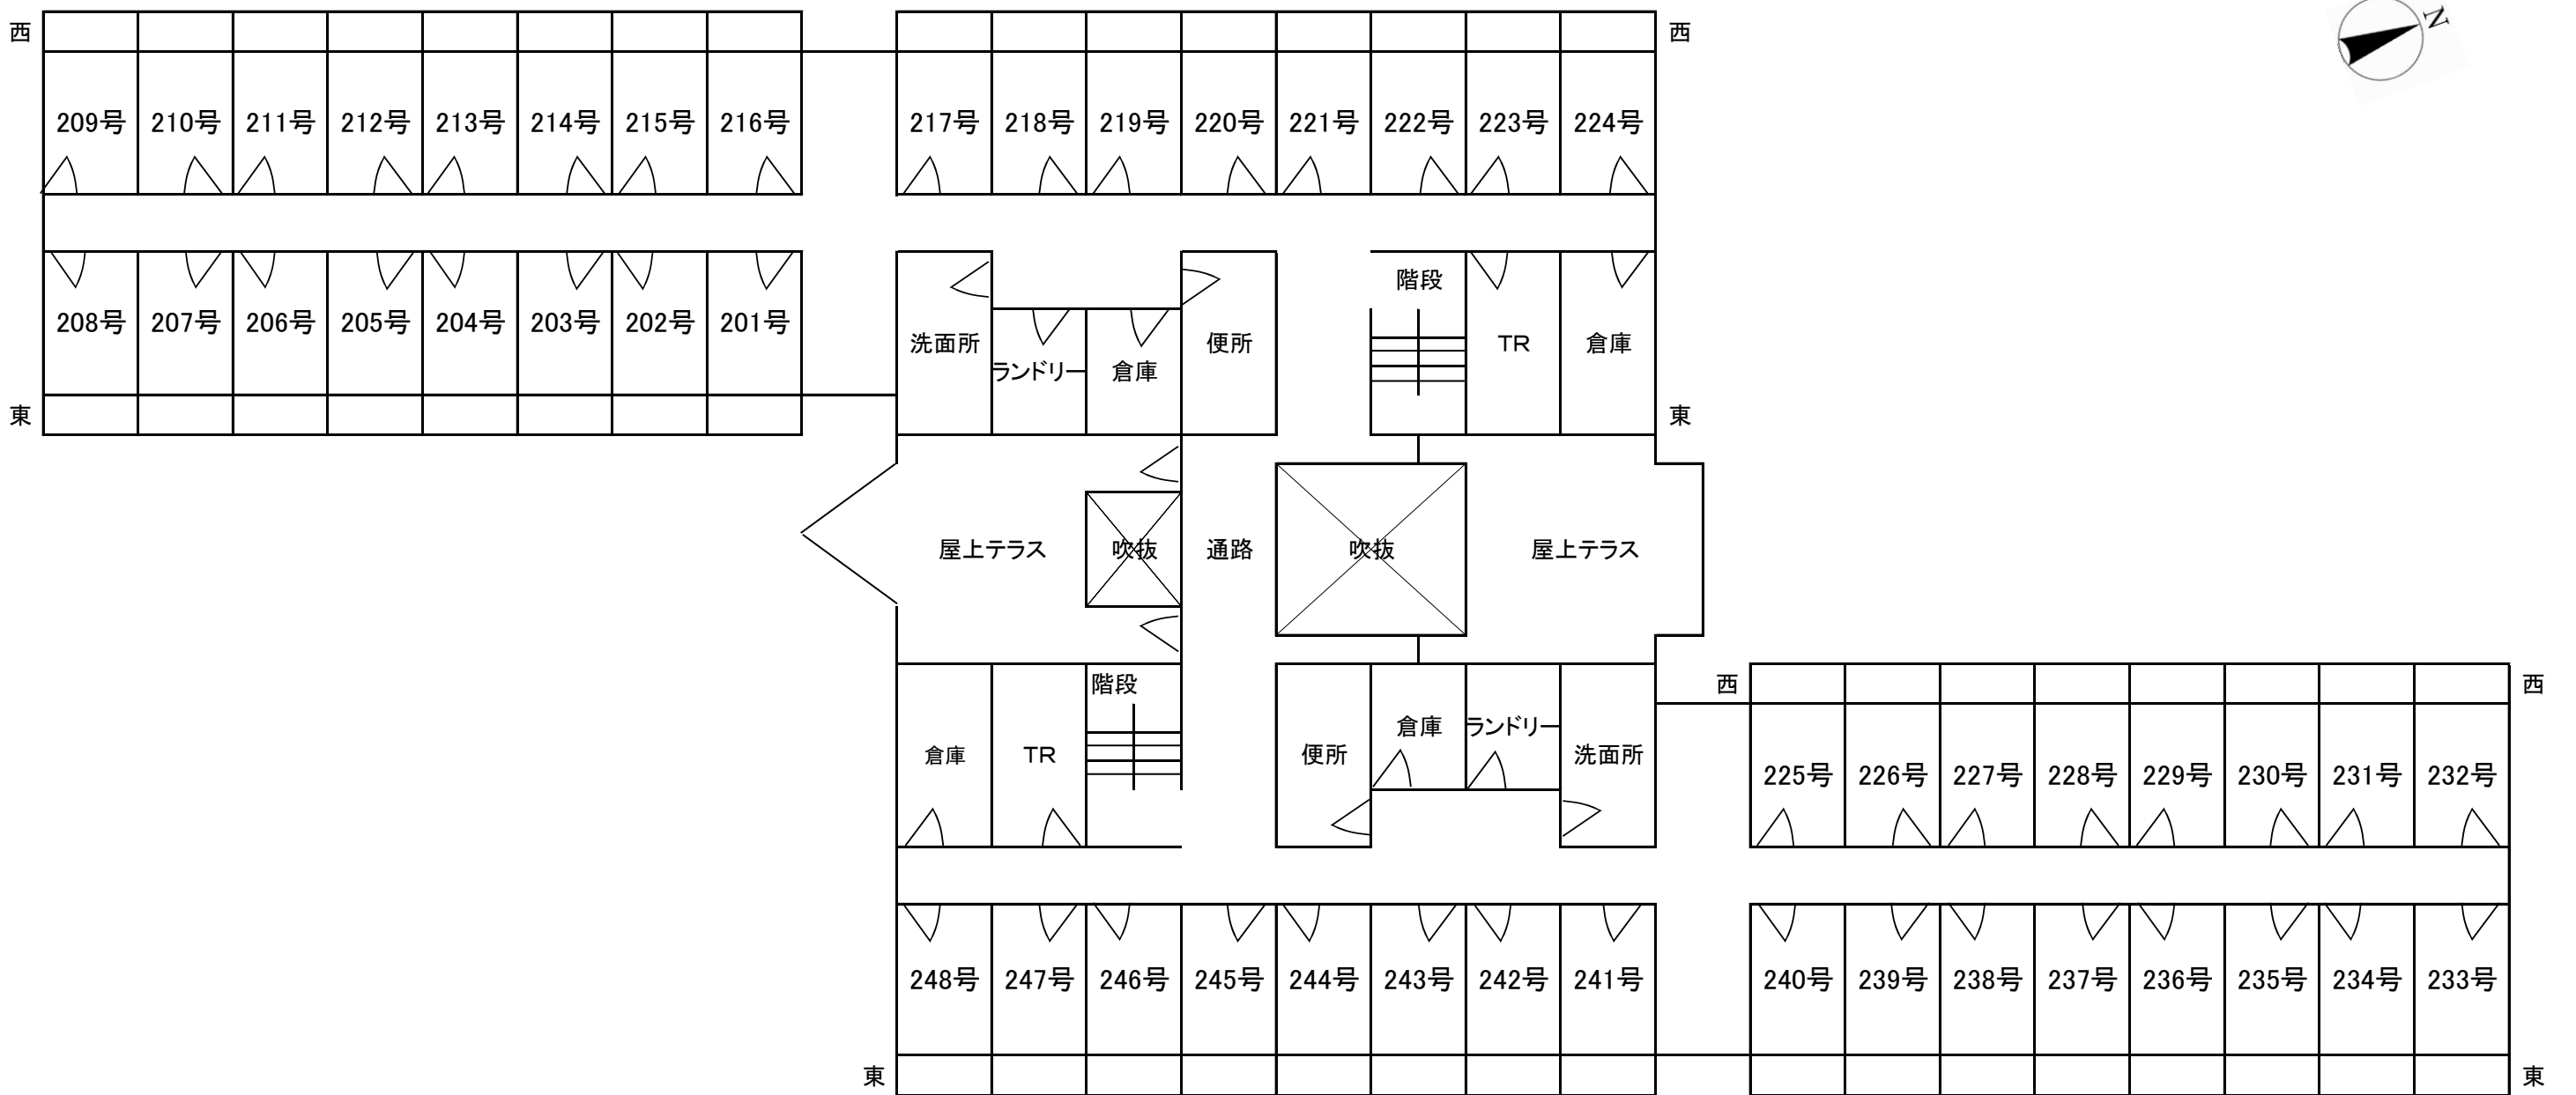

東京・スチューデントハウスつつじヶ丘 全館案内図

3F

2F

1F