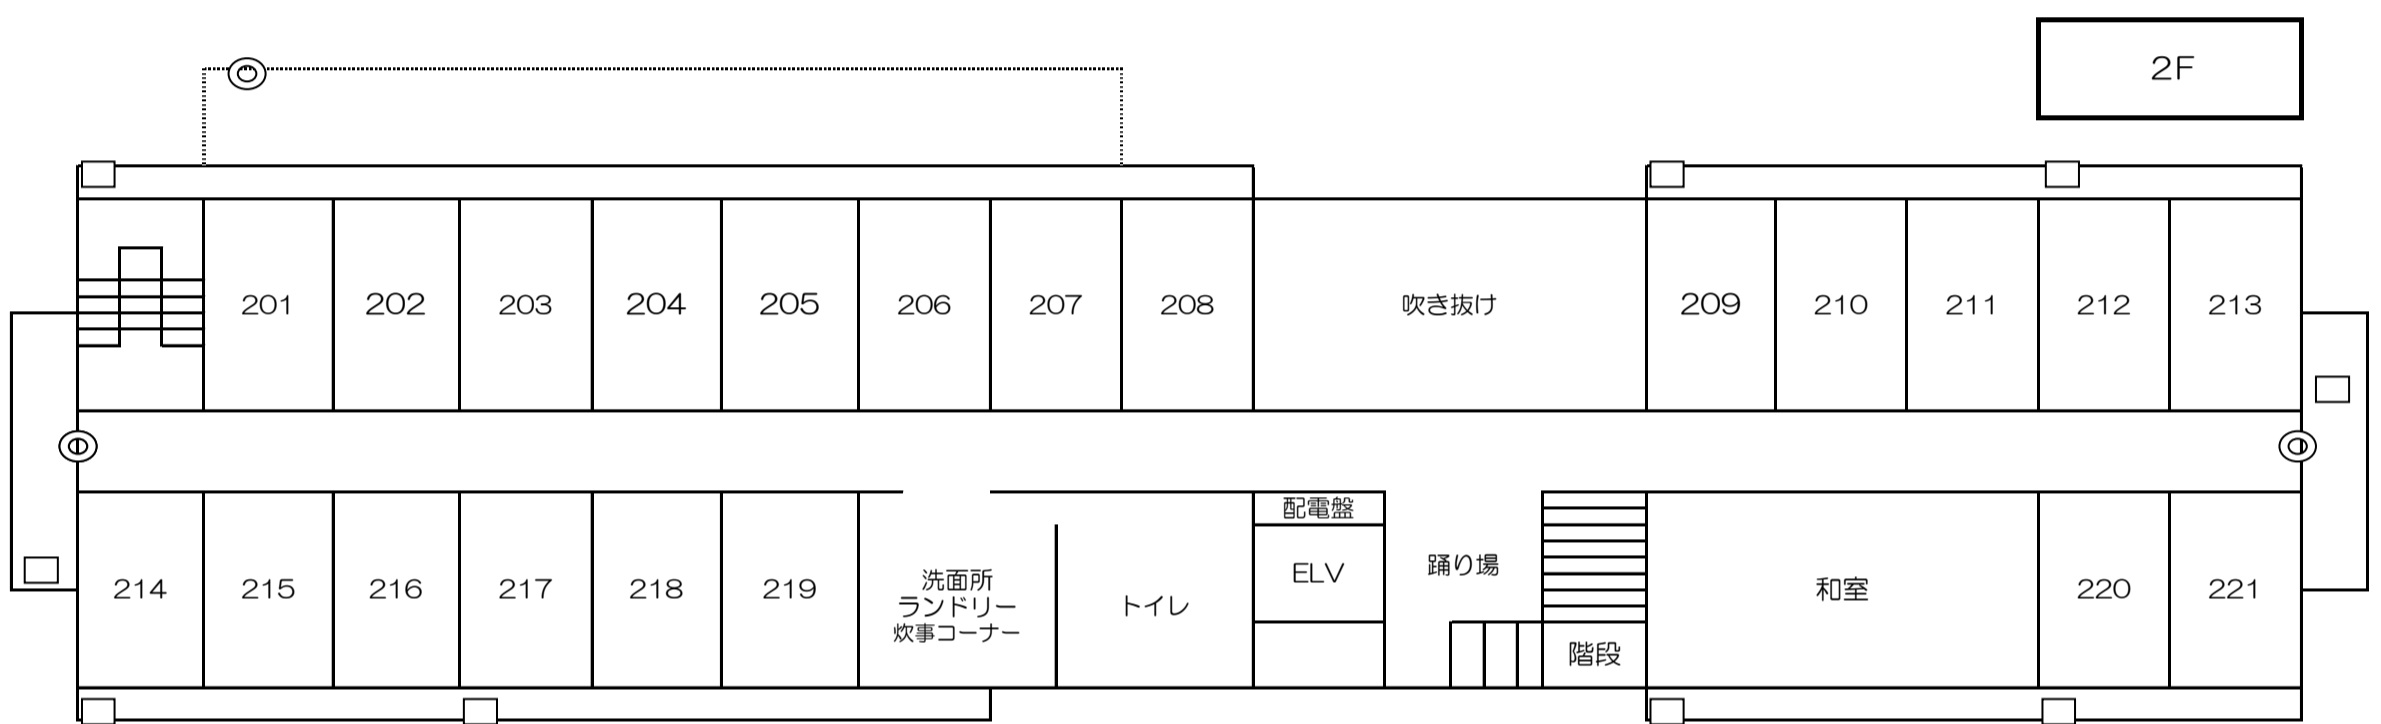

東京・スチューデントハウス湘南台
各階案内図

避難場所：湘南台高校

非常設備・非常口

避難ハッチ