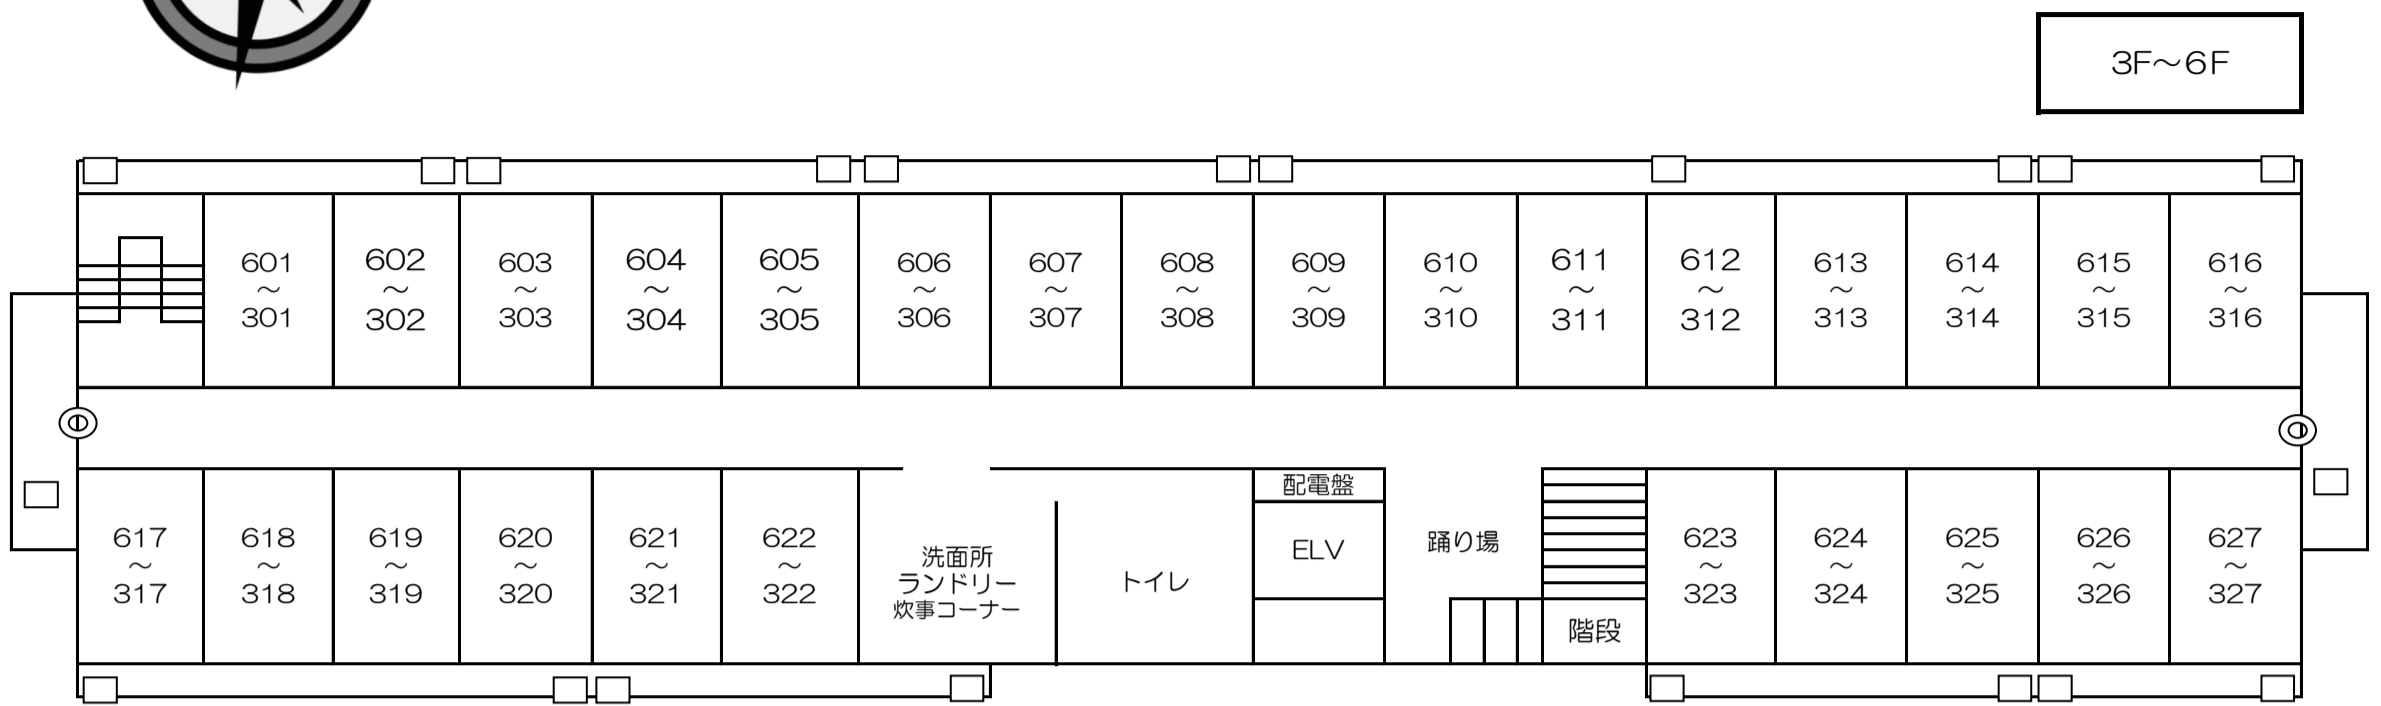

東京・スチューデントハウス湘南台
各階案内図

避難場所：湘南台高校

非常設備・非常口

避難ハッチ