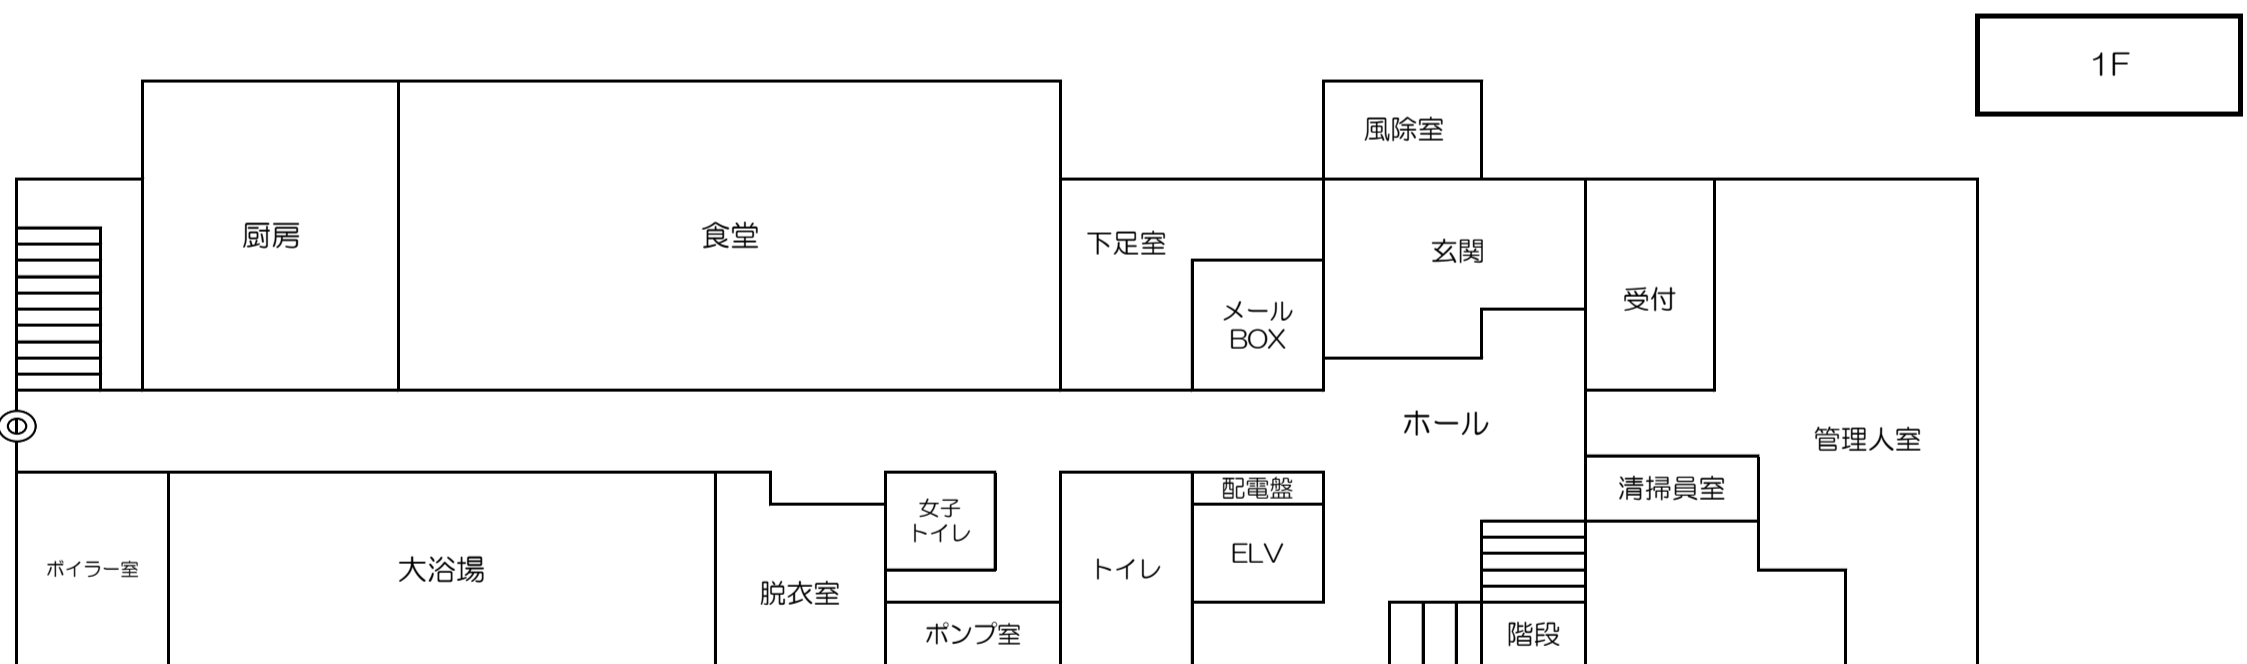

東京・スチューデントハウス湘南台
各階案内図

避難場所：湘南台高校

非常設備・非常口

避難ハッチ