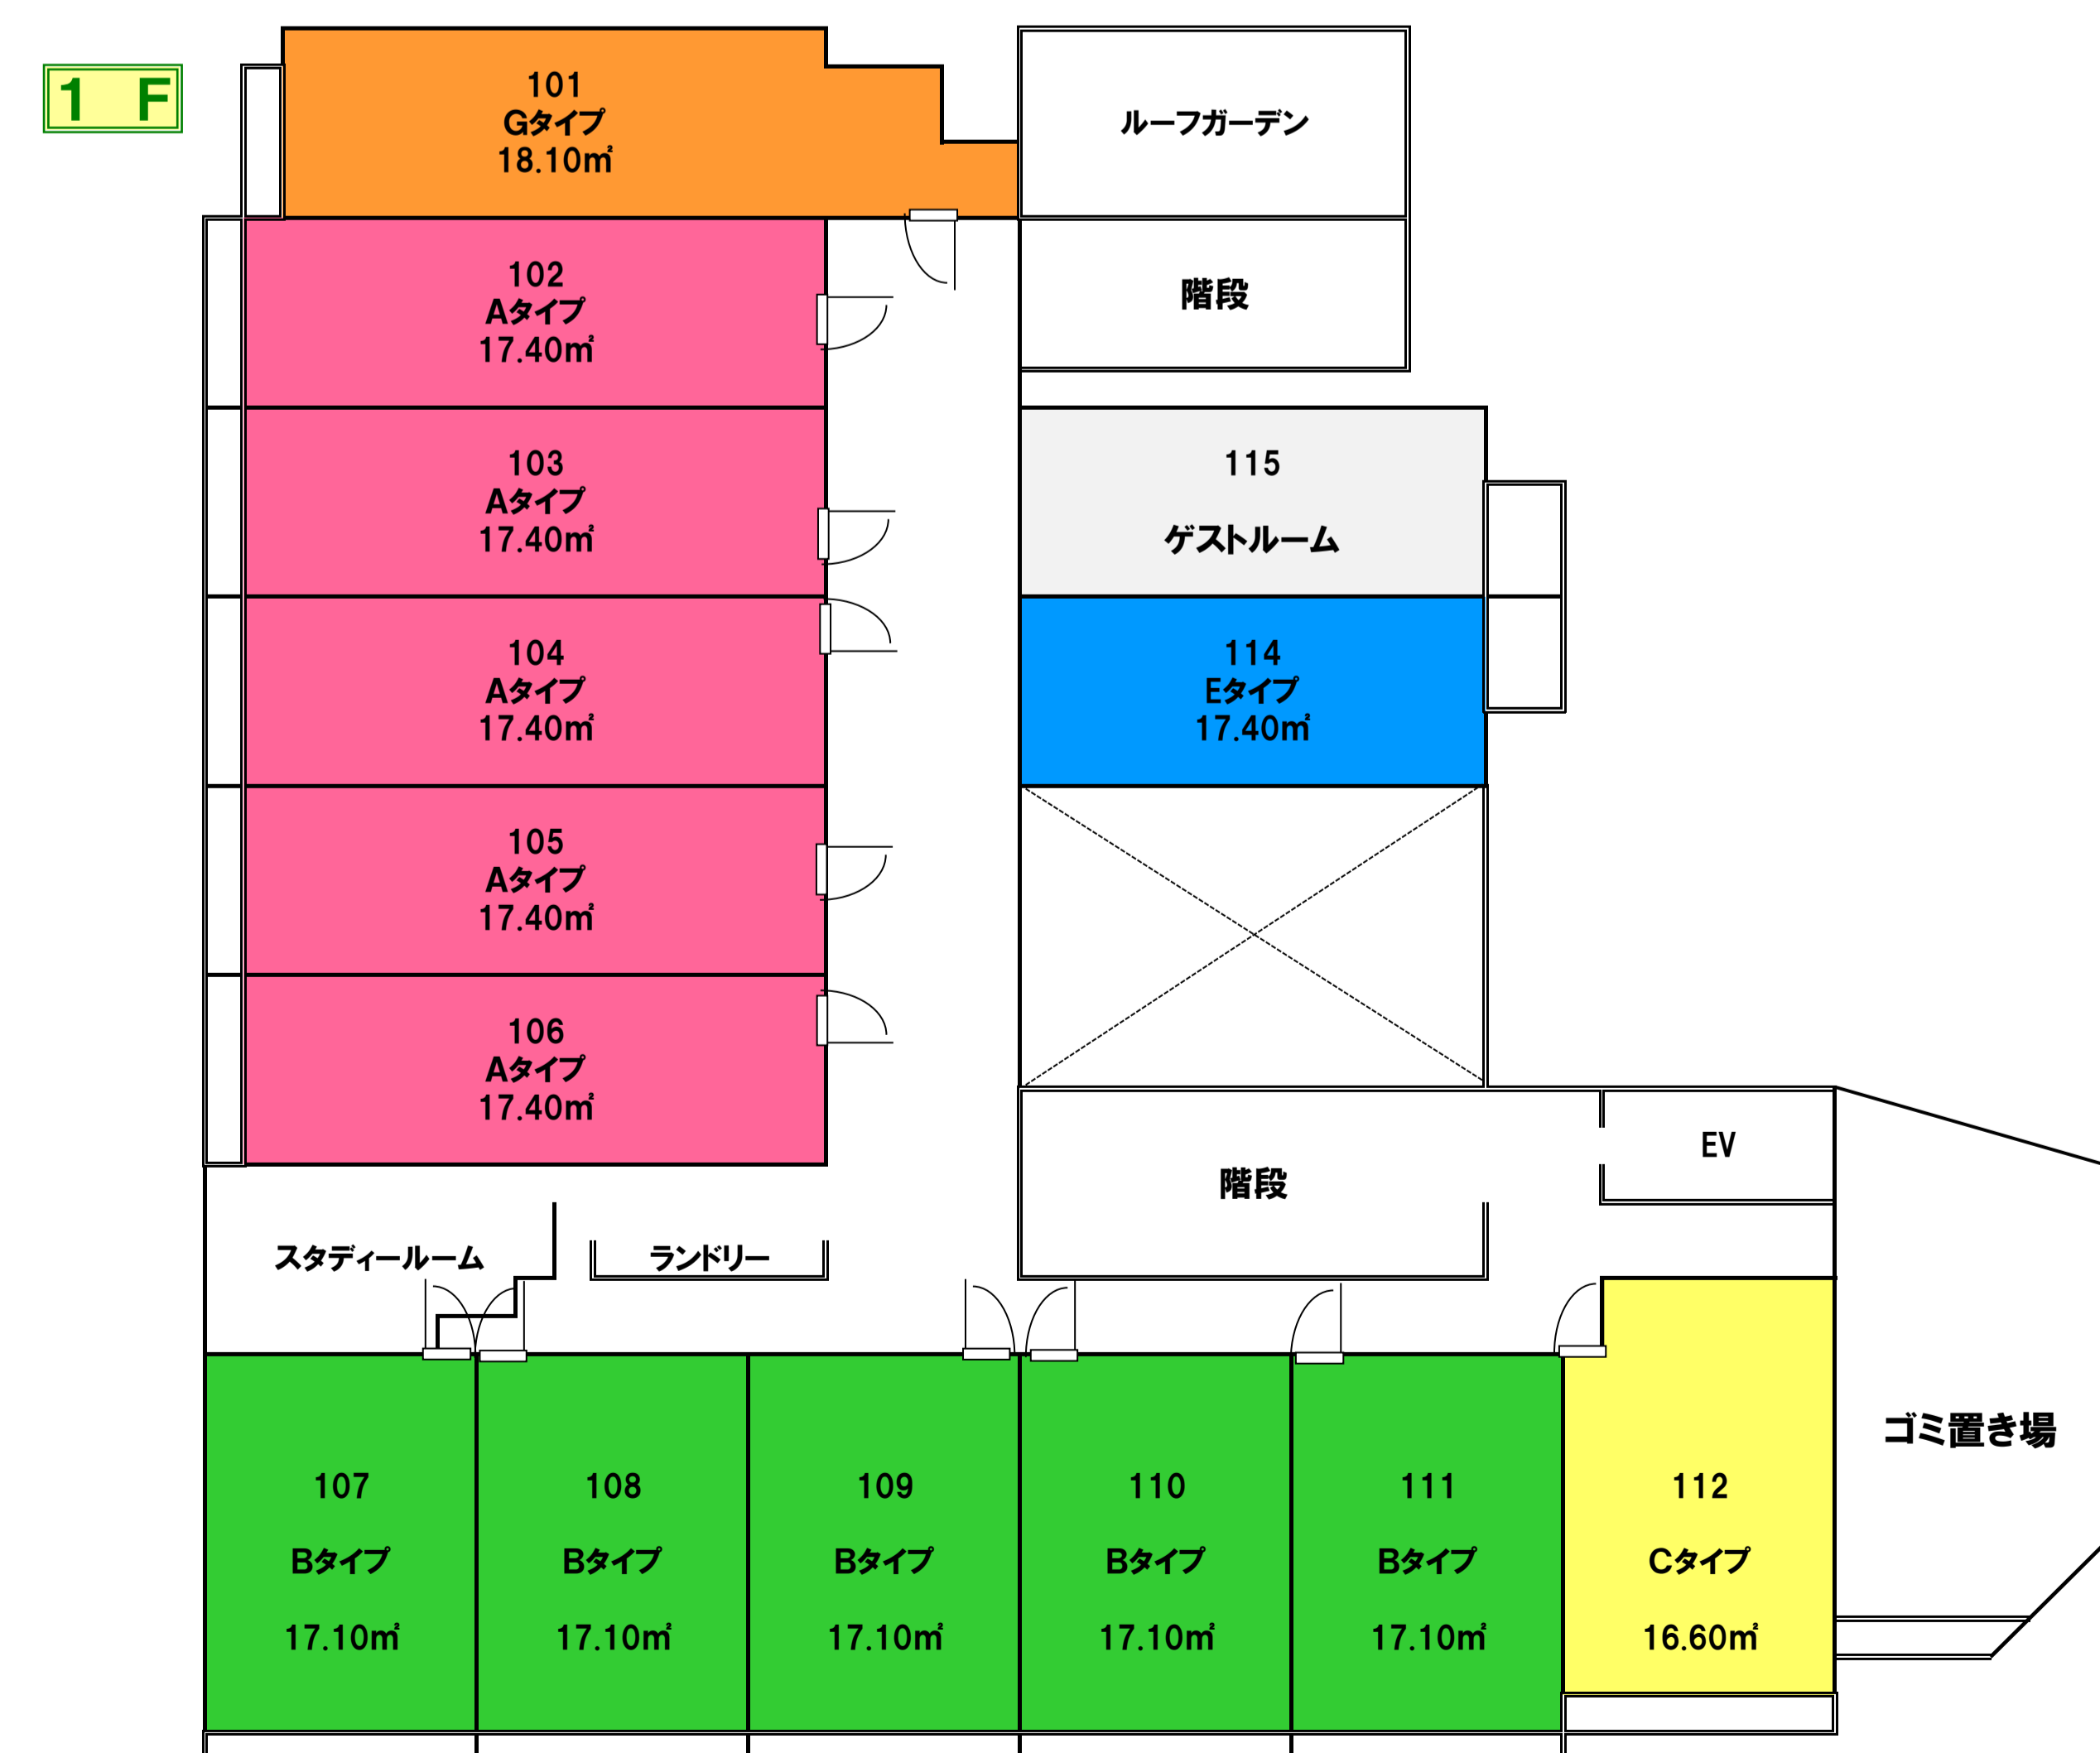

東京・スチューデントハウス クレール湘南 全館案内図

Aタイプ	・・・	10
Bタイプ	・・・	10
Cタイプ	・・・	3
Dタイプ	・・・	2
Eタイプ	・・・	2
Fタイプ	・・・	1
Gタイプ	・・・	3
ALタイプ	・・・	5
BLタイプ	・・・	2
個室数	・・・	41