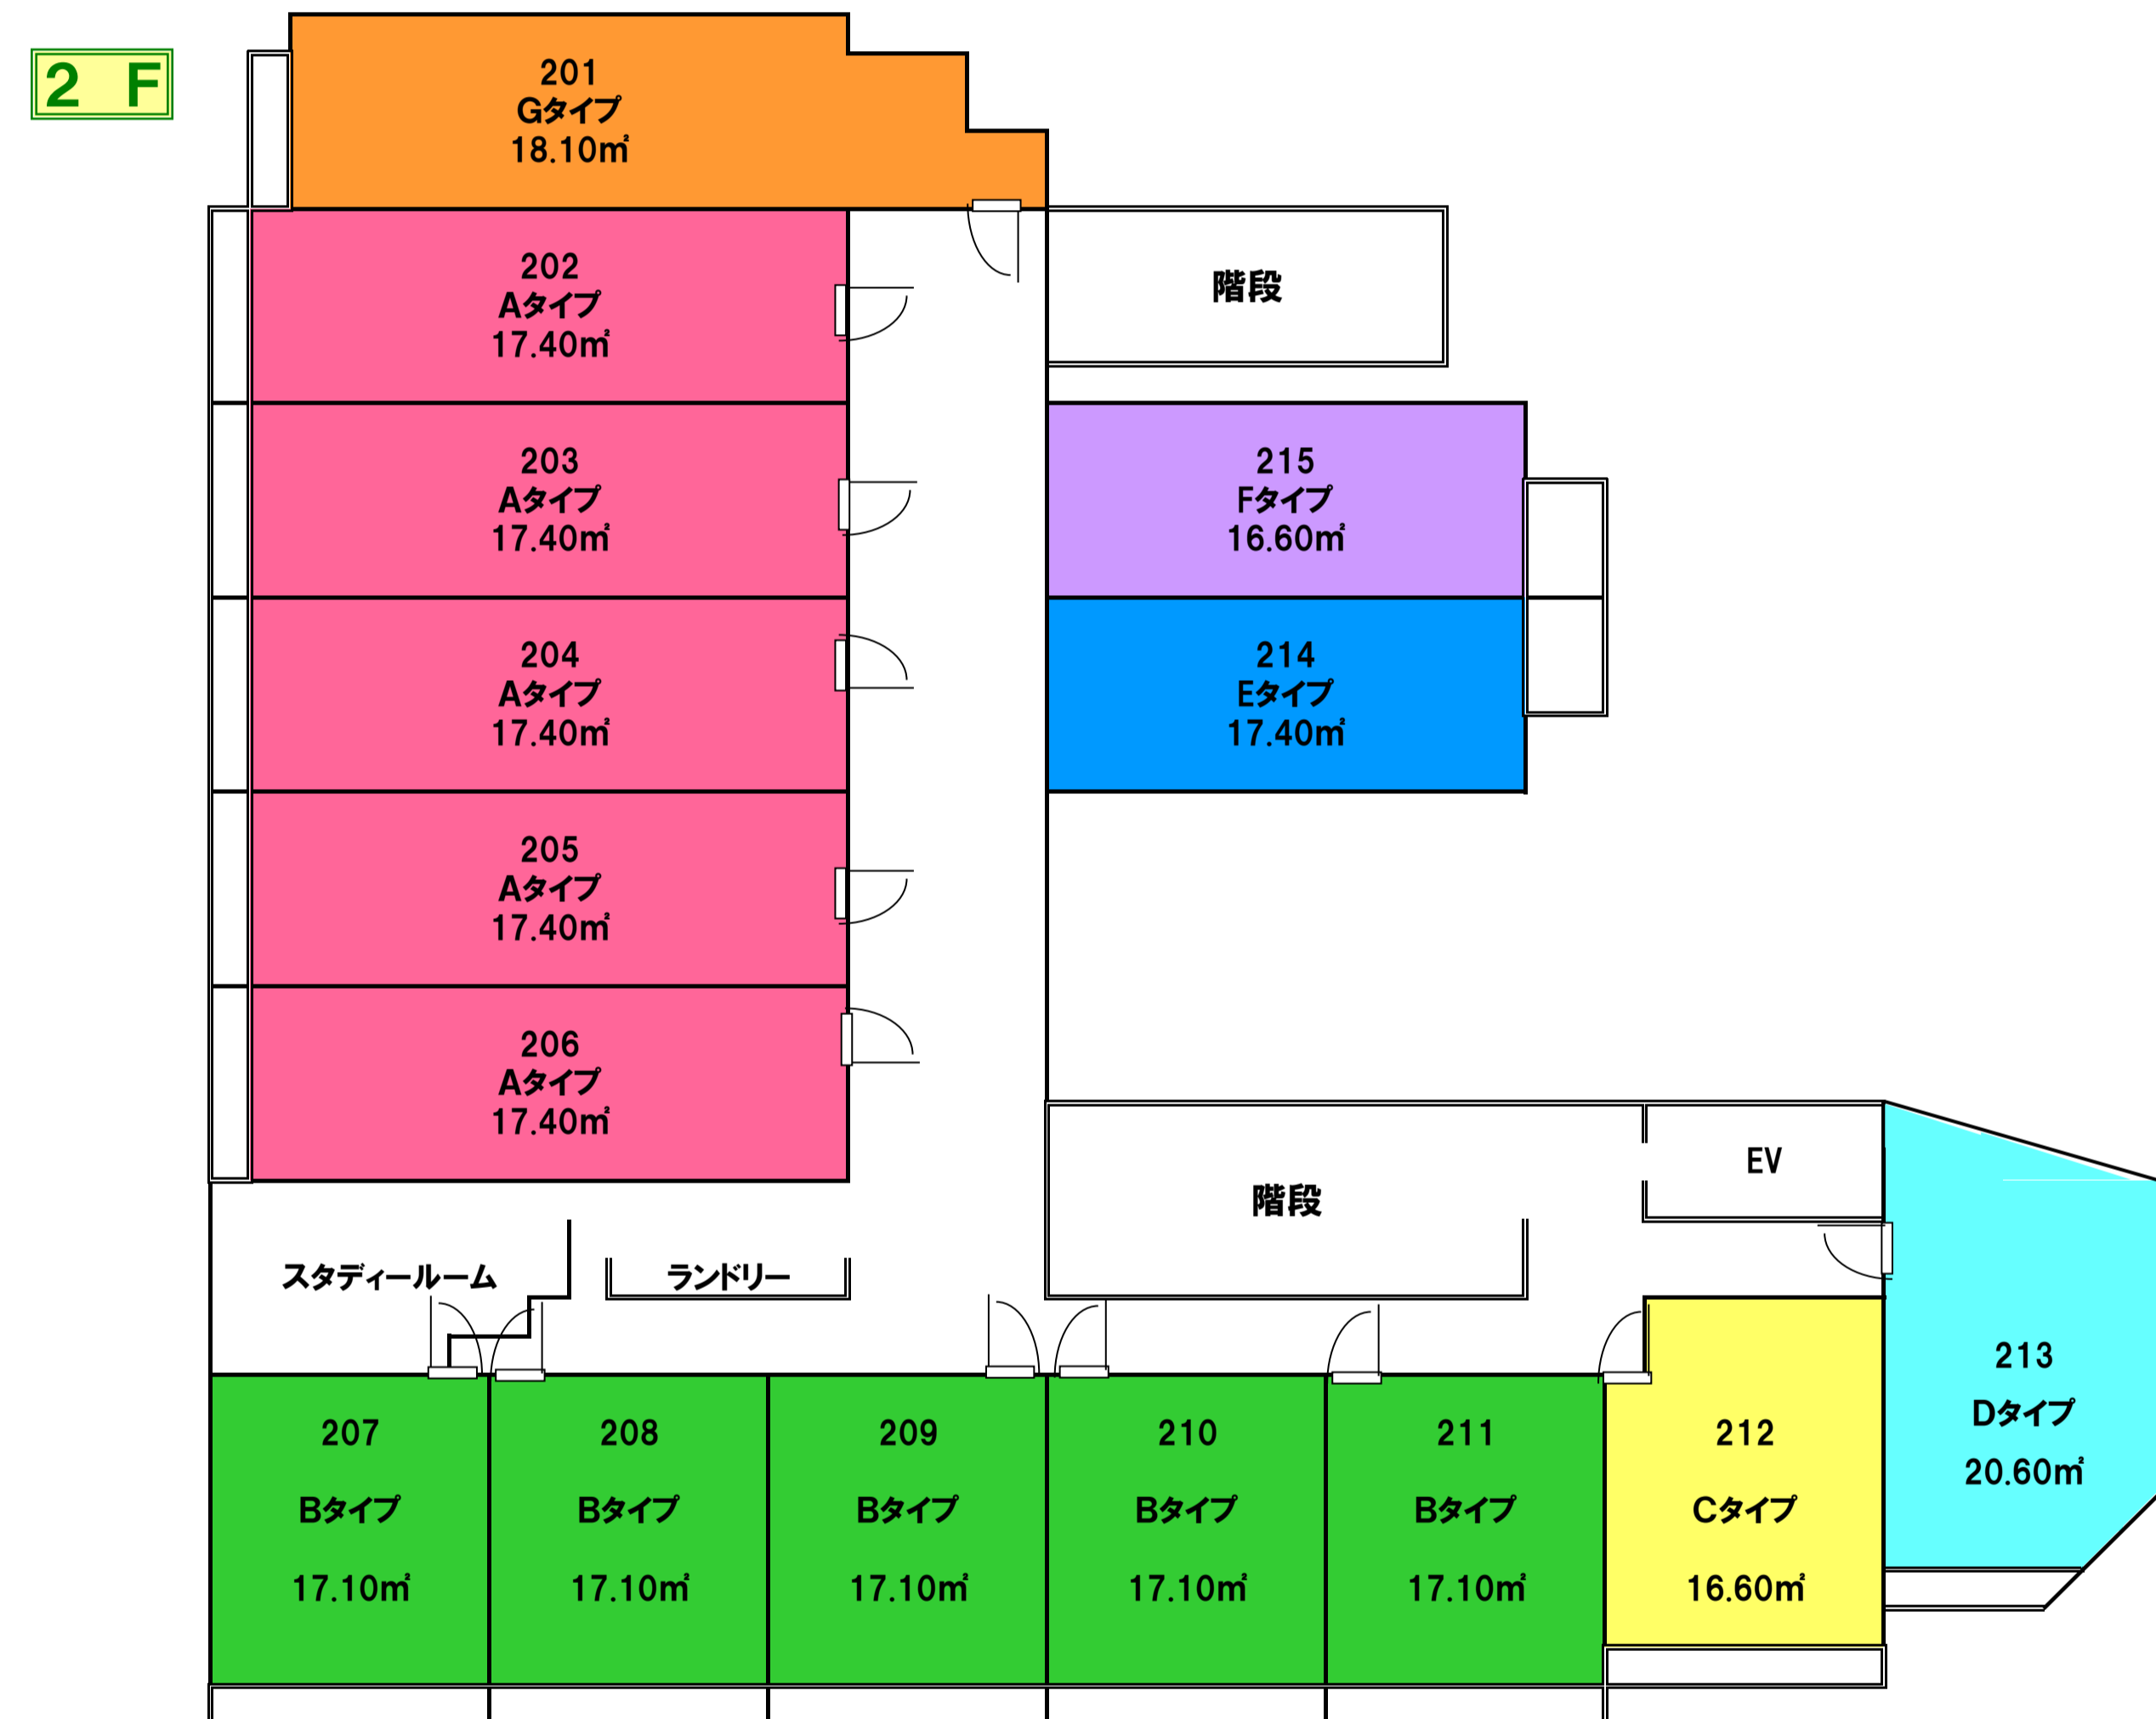

東京・スチューデントハウス クレール湘南 全館案内図

Aタイプ	・・・	10
Bタイプ	・・・	10
Cタイプ	・・・	3
Dタイプ	・・・	2
Eタイプ	・・・	2
Fタイプ	・・・	1
Gタイプ	・・・	3
ALタイプ	・・・	5
BLタイプ	・・・	2
個室数	・・・	41