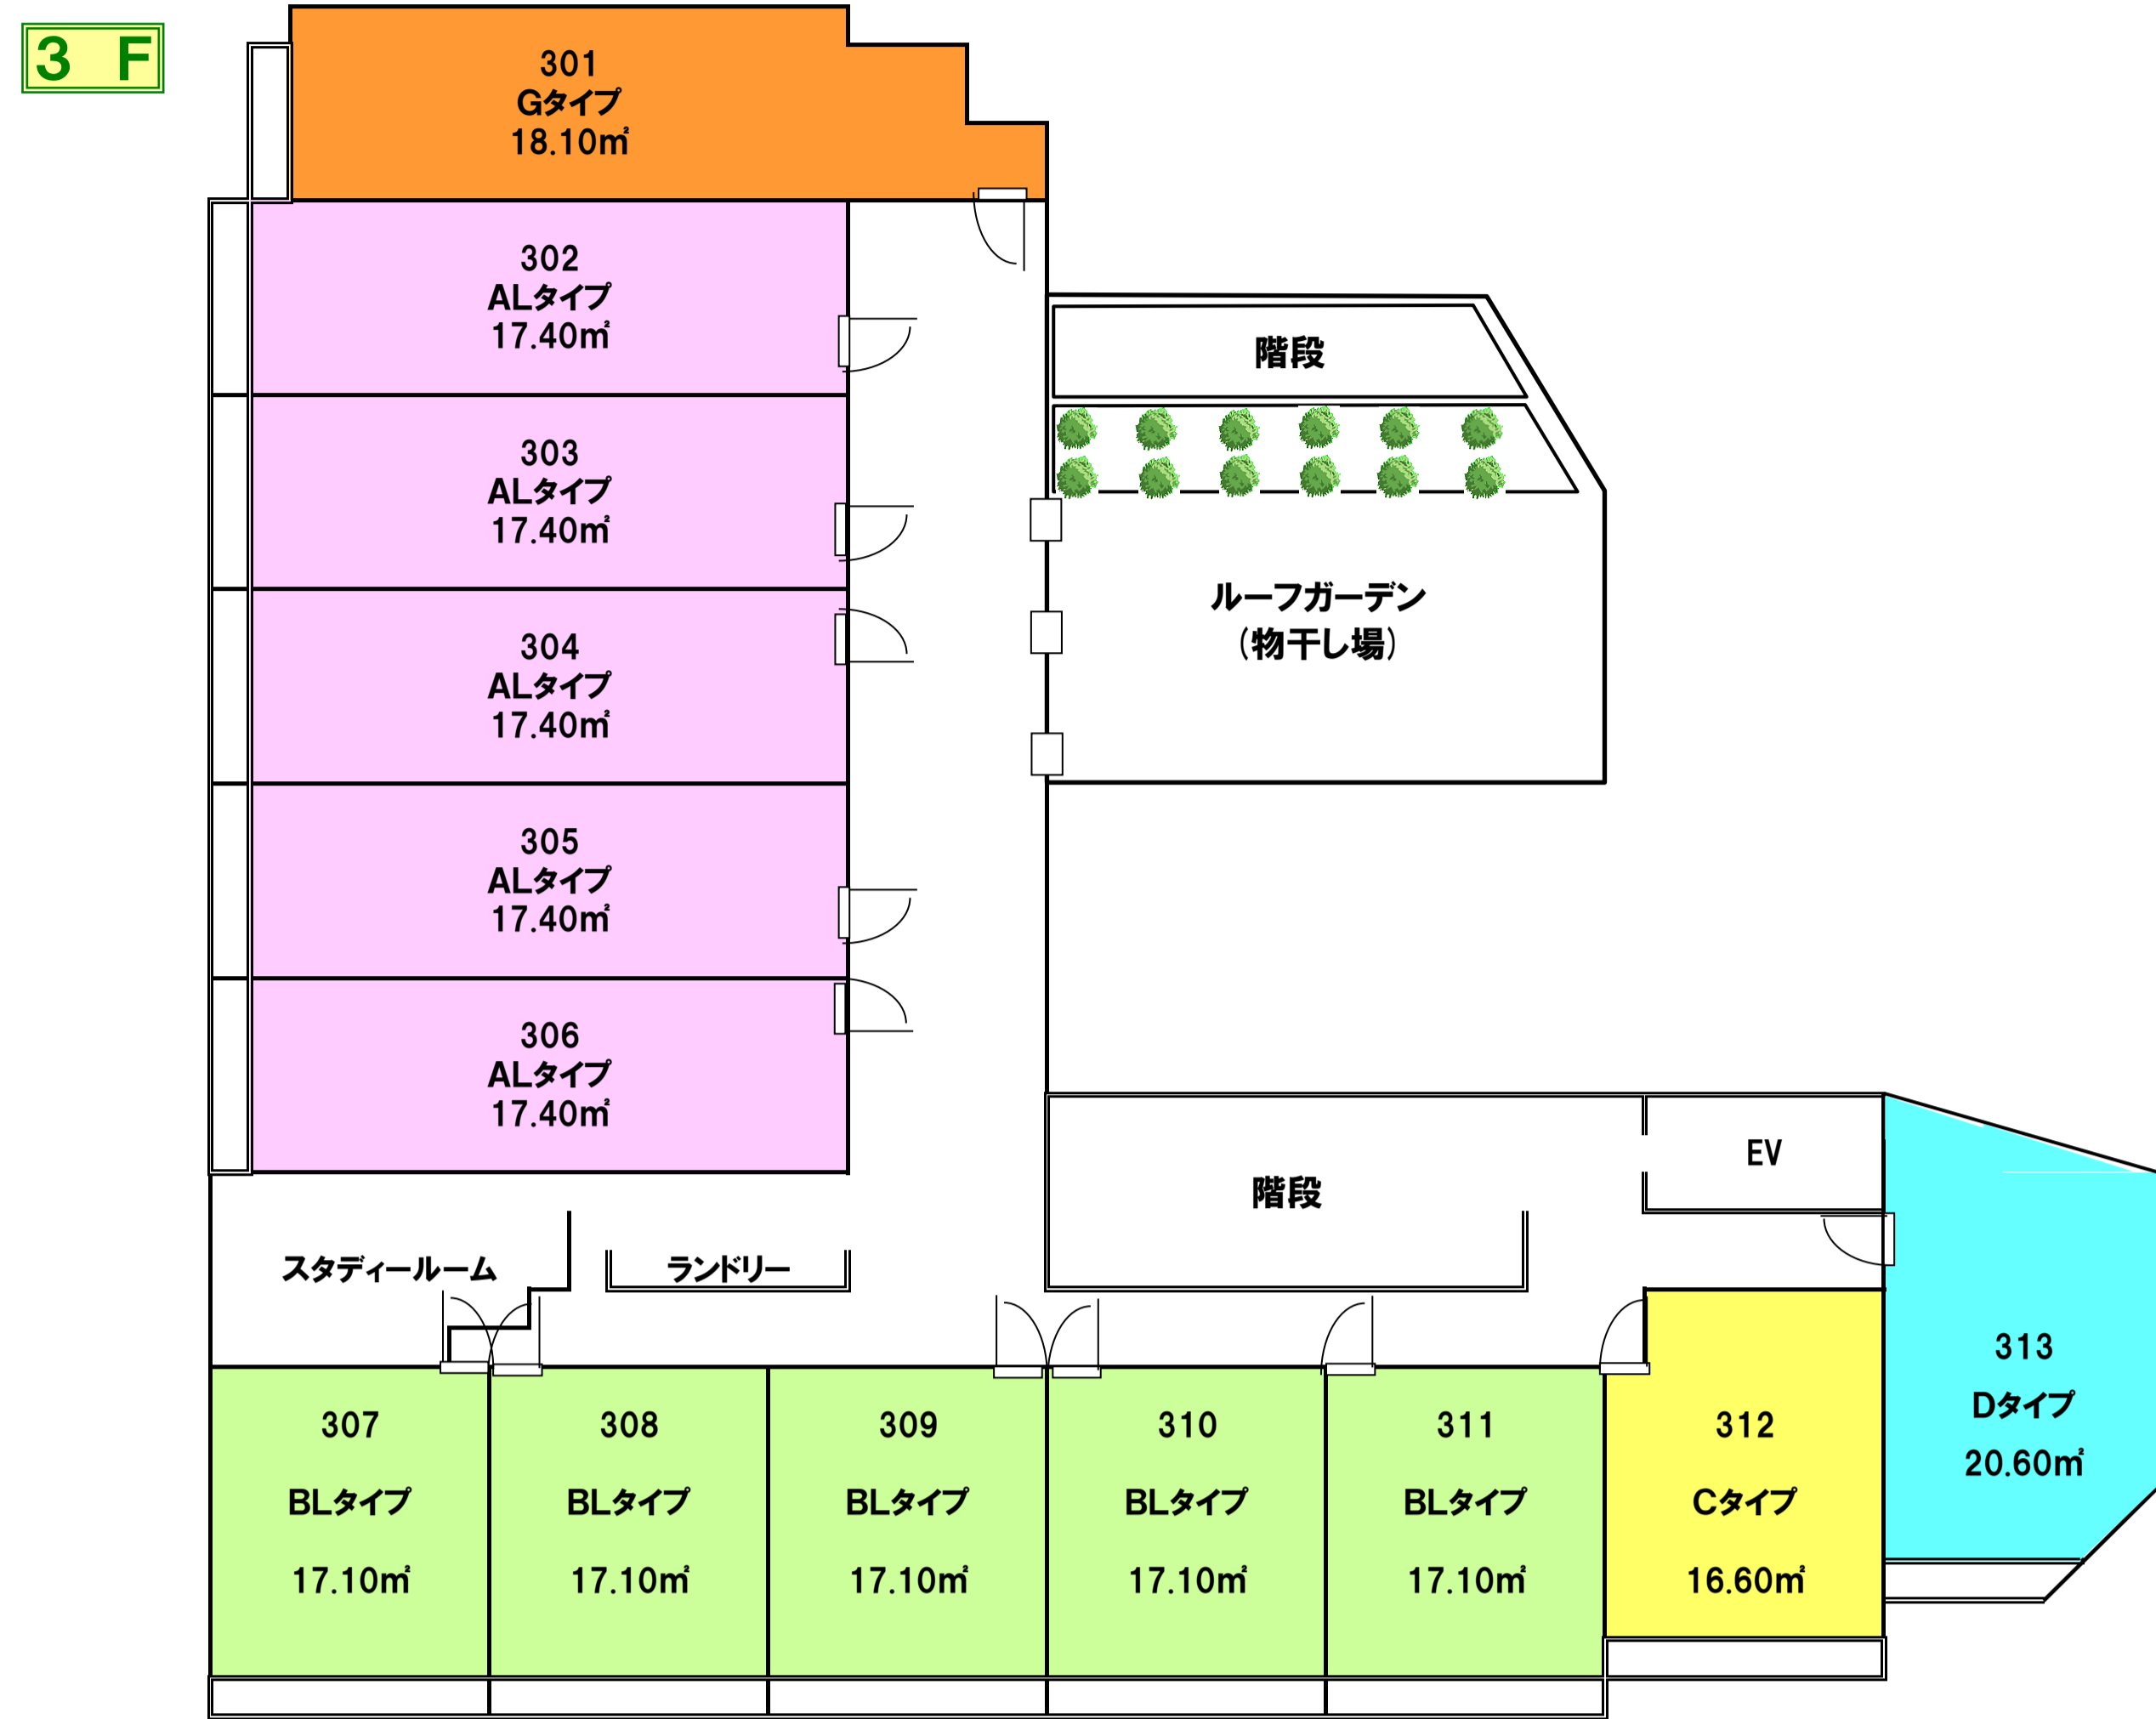

東京・スチューデントハウス クレール湘南 全館案内図

Aタイプ	・・・	10
Bタイプ	・・・	10
Cタイプ	・・・	3
Dタイプ	・・・	2
Eタイプ	・・・	2
Fタイプ	・・・	1
Gタイプ	・・・	3
ALタイプ	・・・	5
BLタイプ	・・・	2
個室数	・・・	41