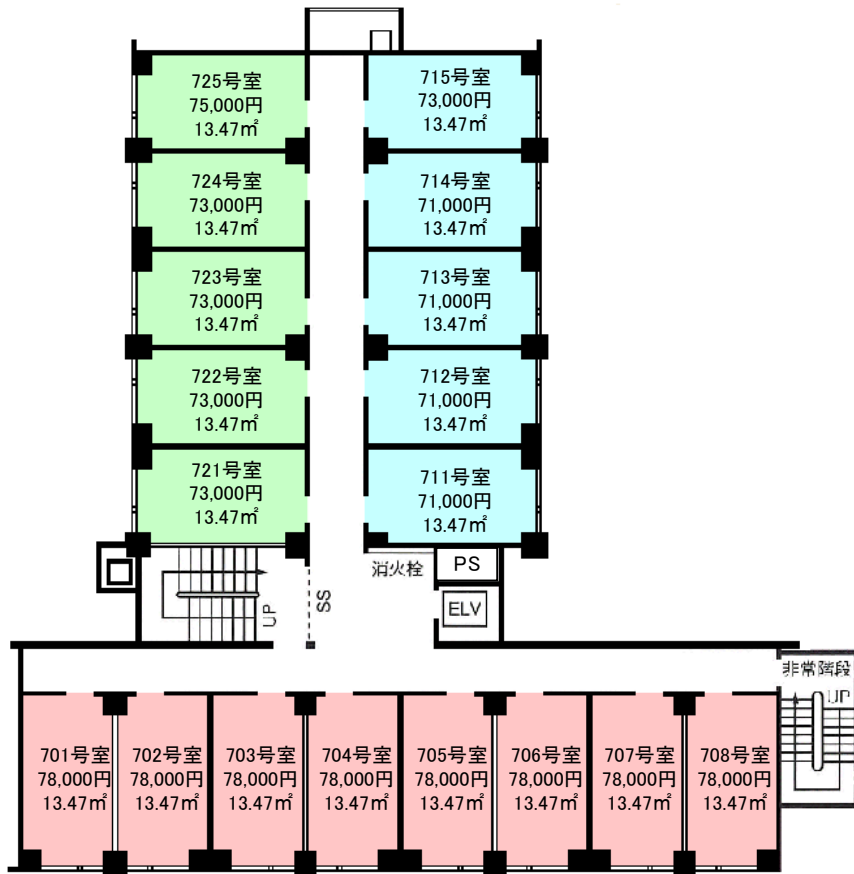

ジュネス自由が丘 配置図・各館平面図

《7階》

《6階》

《5階》

《4階》

《3階》

《2階》

《地下1階》

《1階》