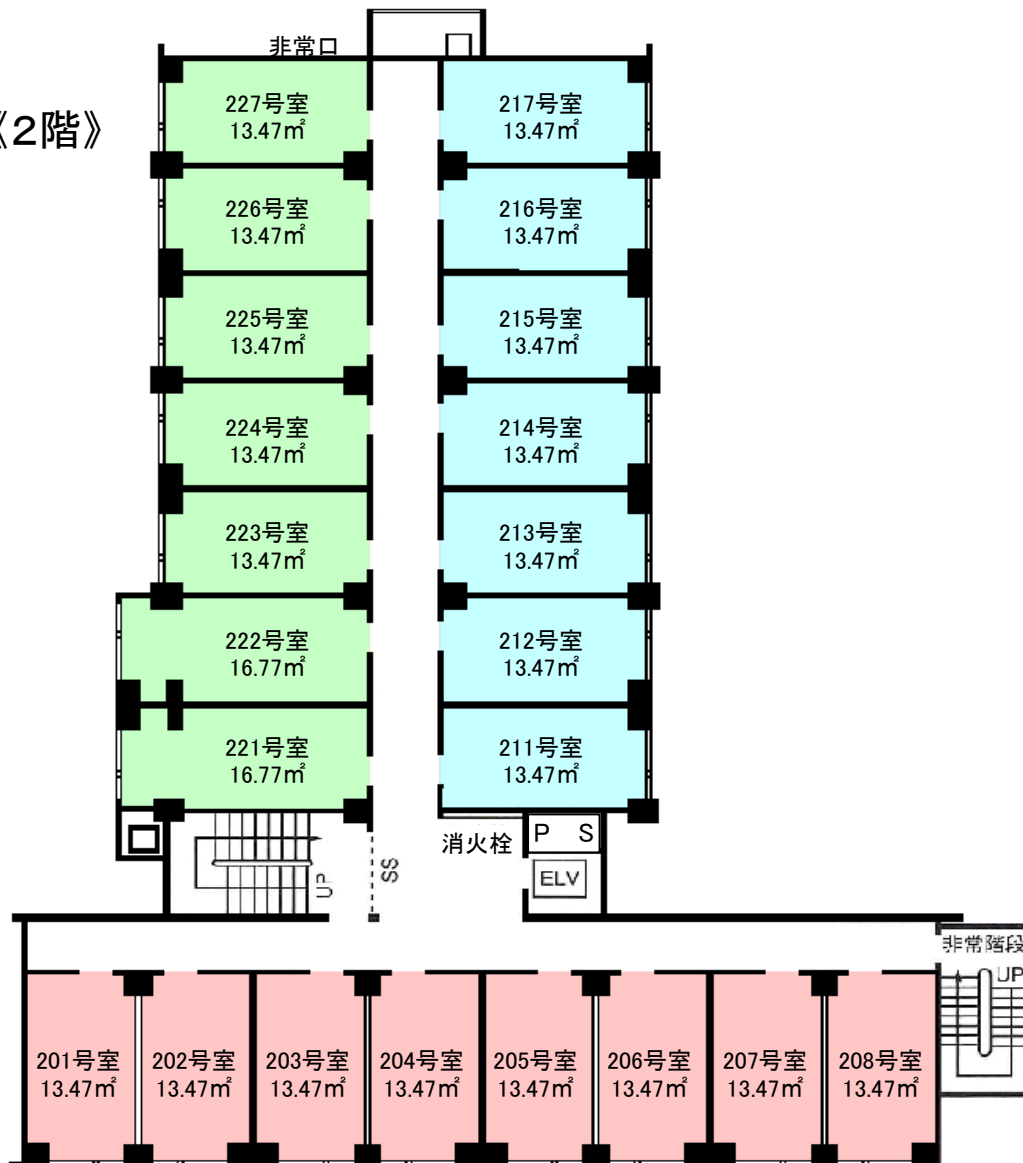

ジュネス自由が丘 配置図・各館平面図

《3階》

《2階》

《地下1階》

《1階》