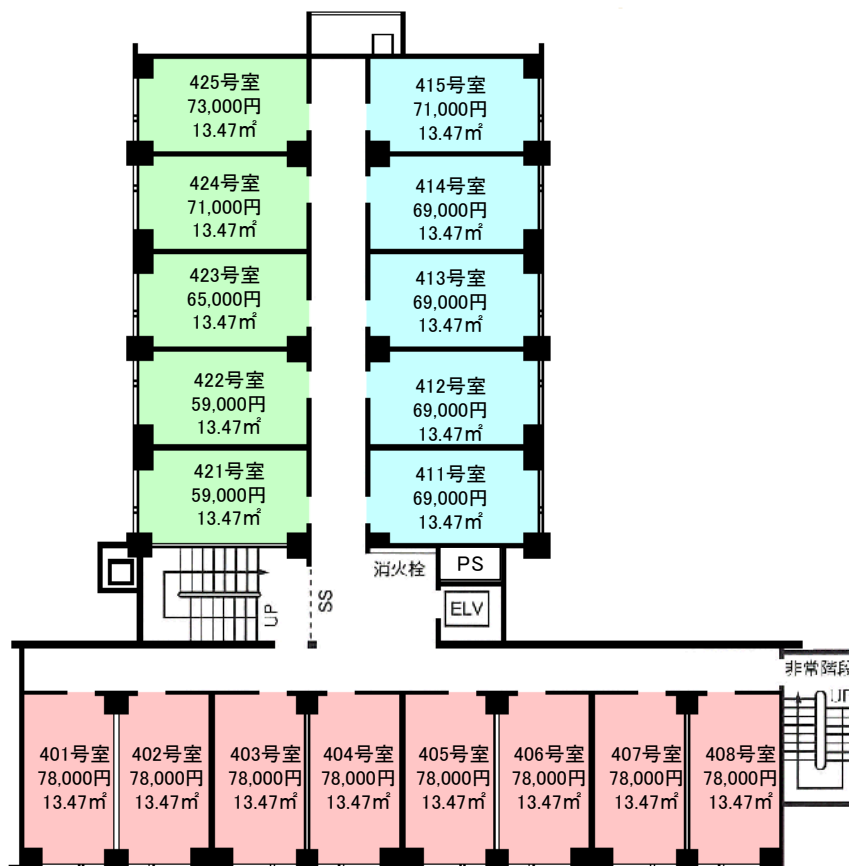

ジュネス自由が丘 配置図・各館平面図

《7階》

《6階》

《5階》

《4階》

《3階》

《2階》

《地下1階》

《1階》