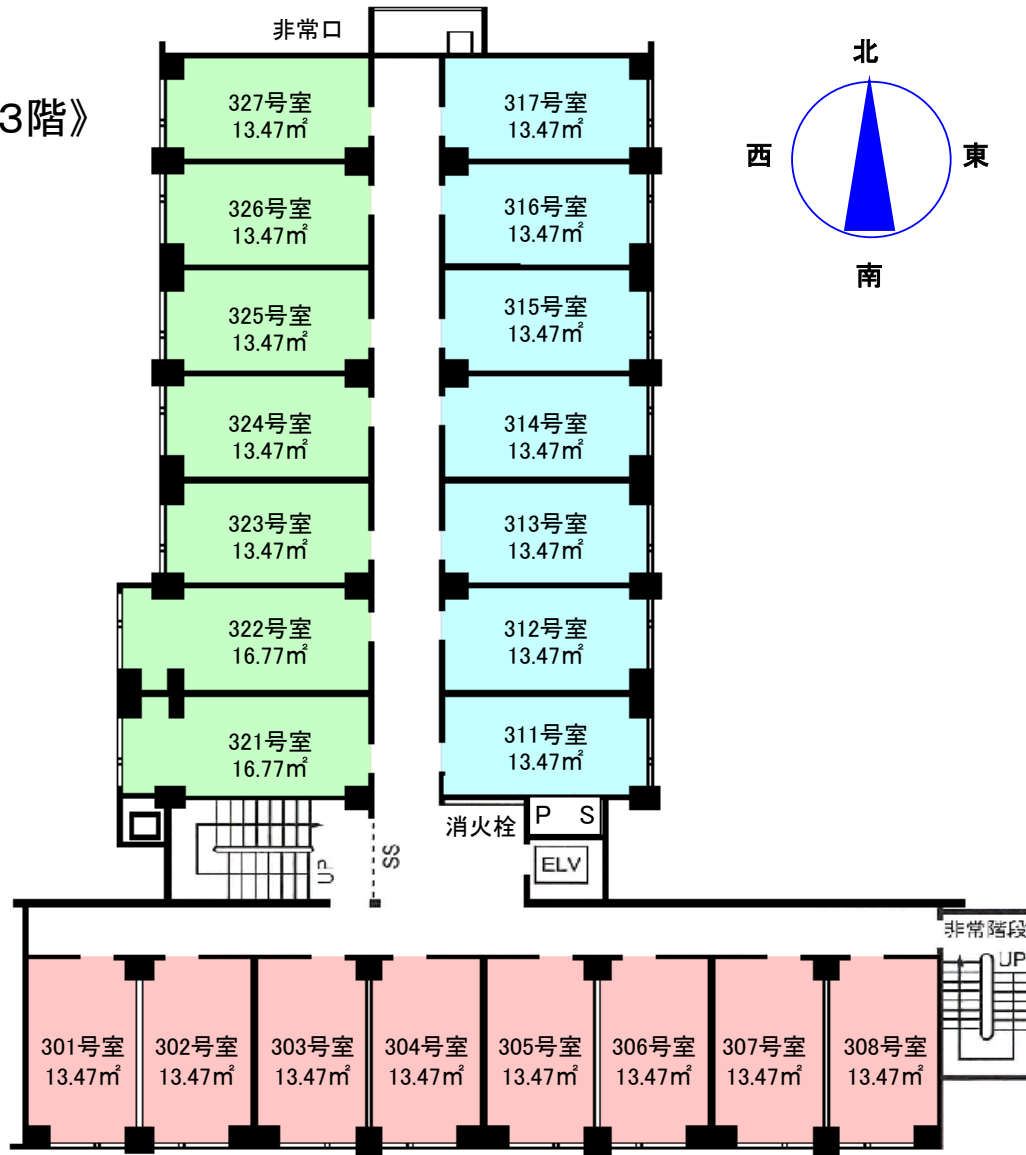

ジュネス自由が丘 配置図・各館平面図

《3階》

《2階》

《地下1階》

《1階》