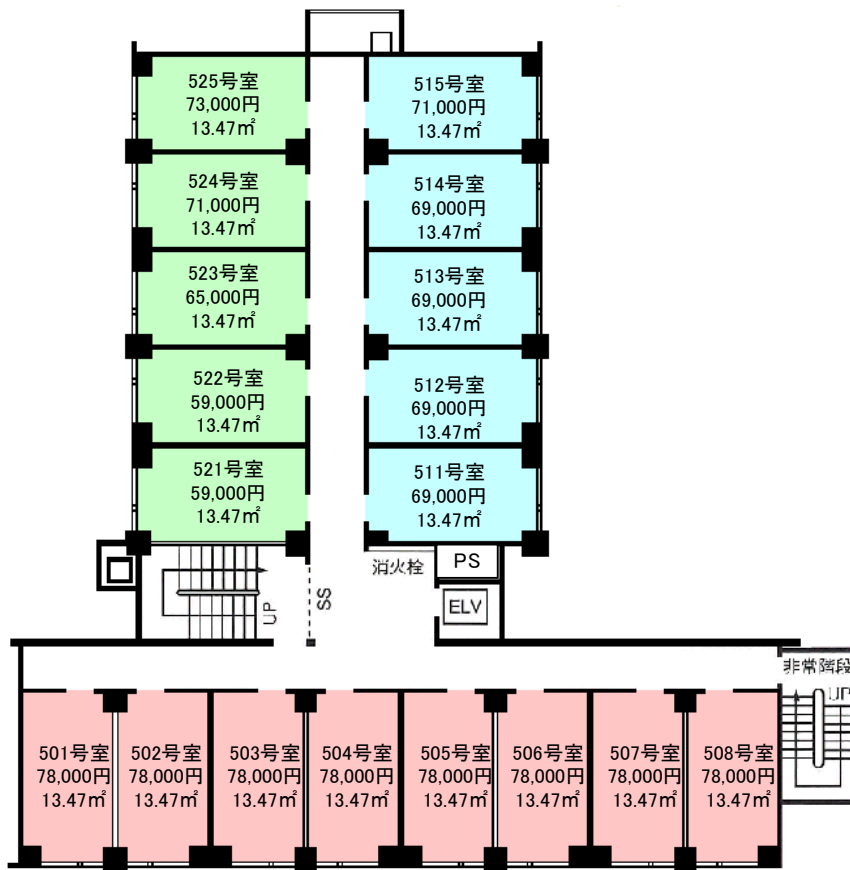

ジュネス自由が丘 配置図・各館平面図

《7階》

《6階》

《5階》

《4階》

《3階》

《2階》

《地下1階》

《1階》