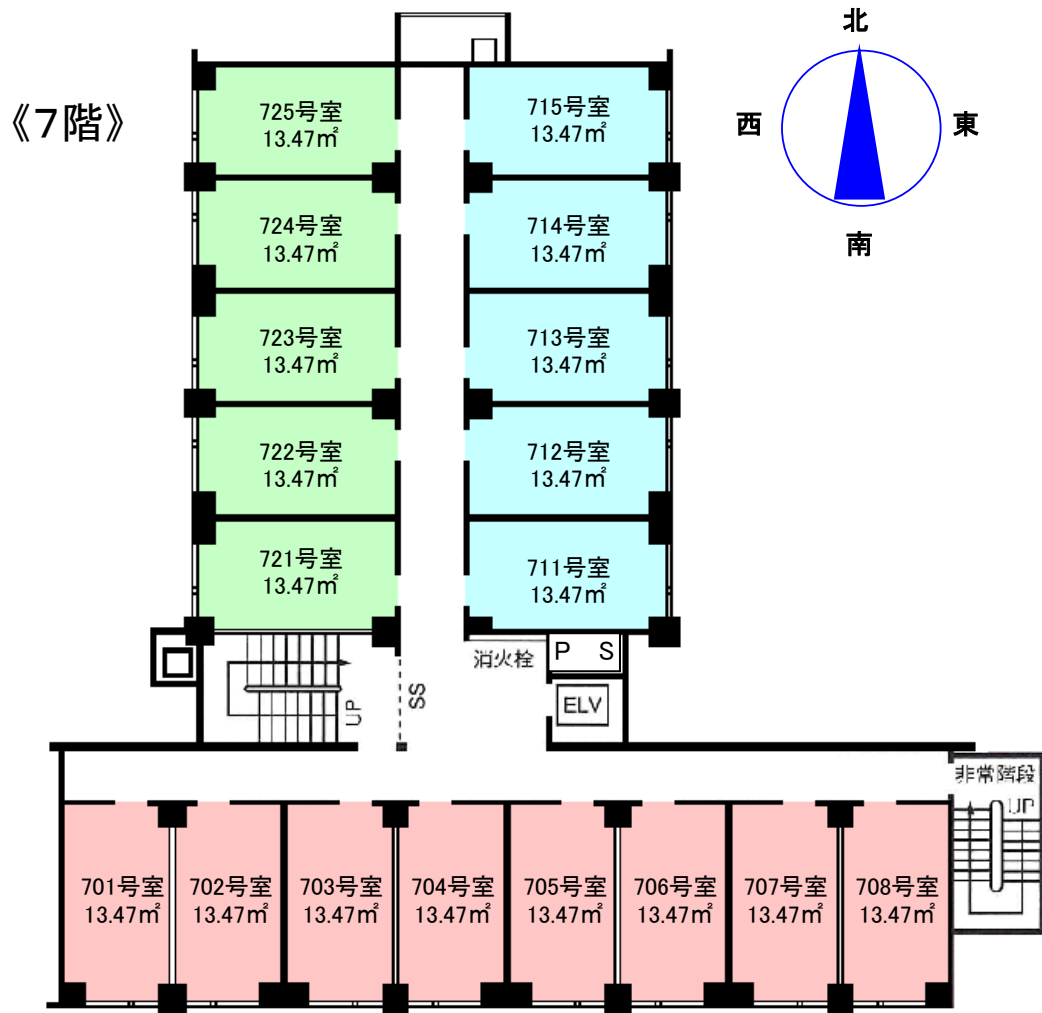

ジュネス自由が丘 配置図・各館平面図

《3階》

《2階》

《地下1階》

《1階》