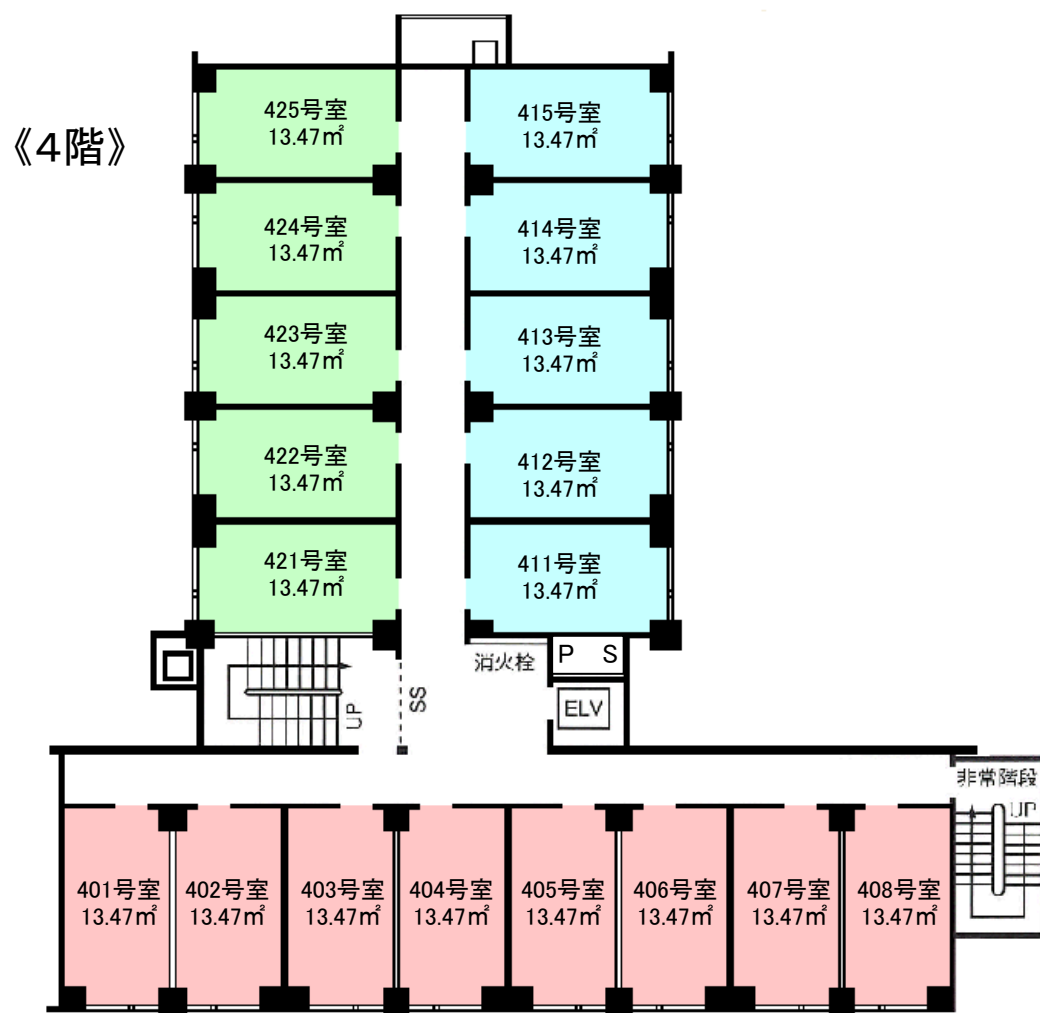

ジュネス自由が丘 配置図・各館平面図

《3階》

《2階》

《地下1階》

《1階》