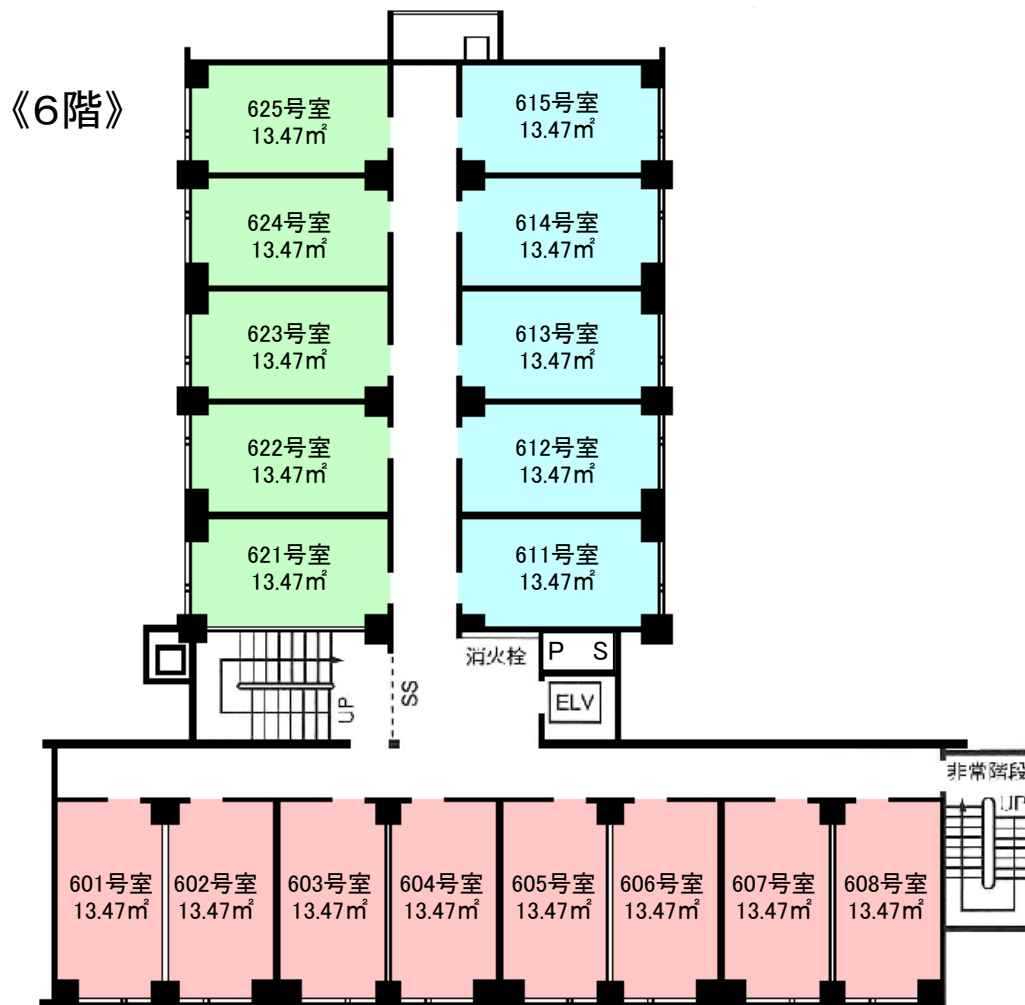

ジュネス自由が丘 配置図・各館平面図

《3階》

《2階》

《地下1階》

《1階》