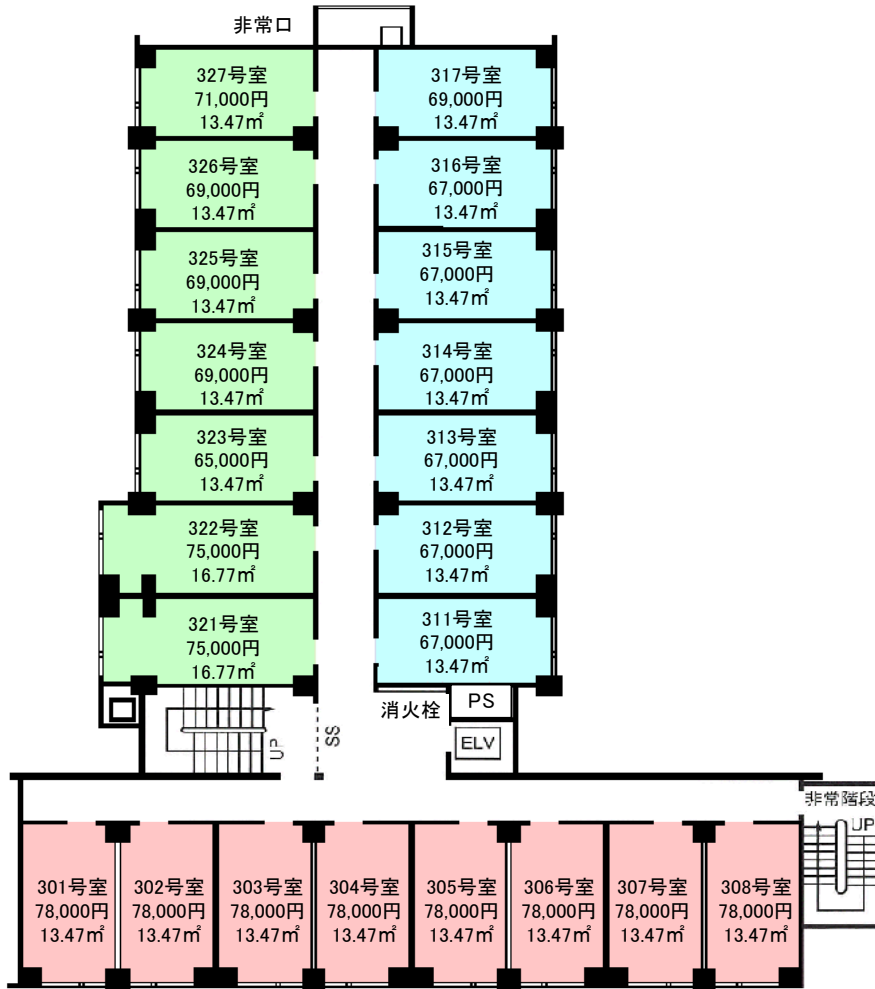

ジュネス自由が丘 配置図・各館平面図

《7階》

《6階》

《5階》

《4階》

《3階》

《2階》

《地下1階》

《1階》