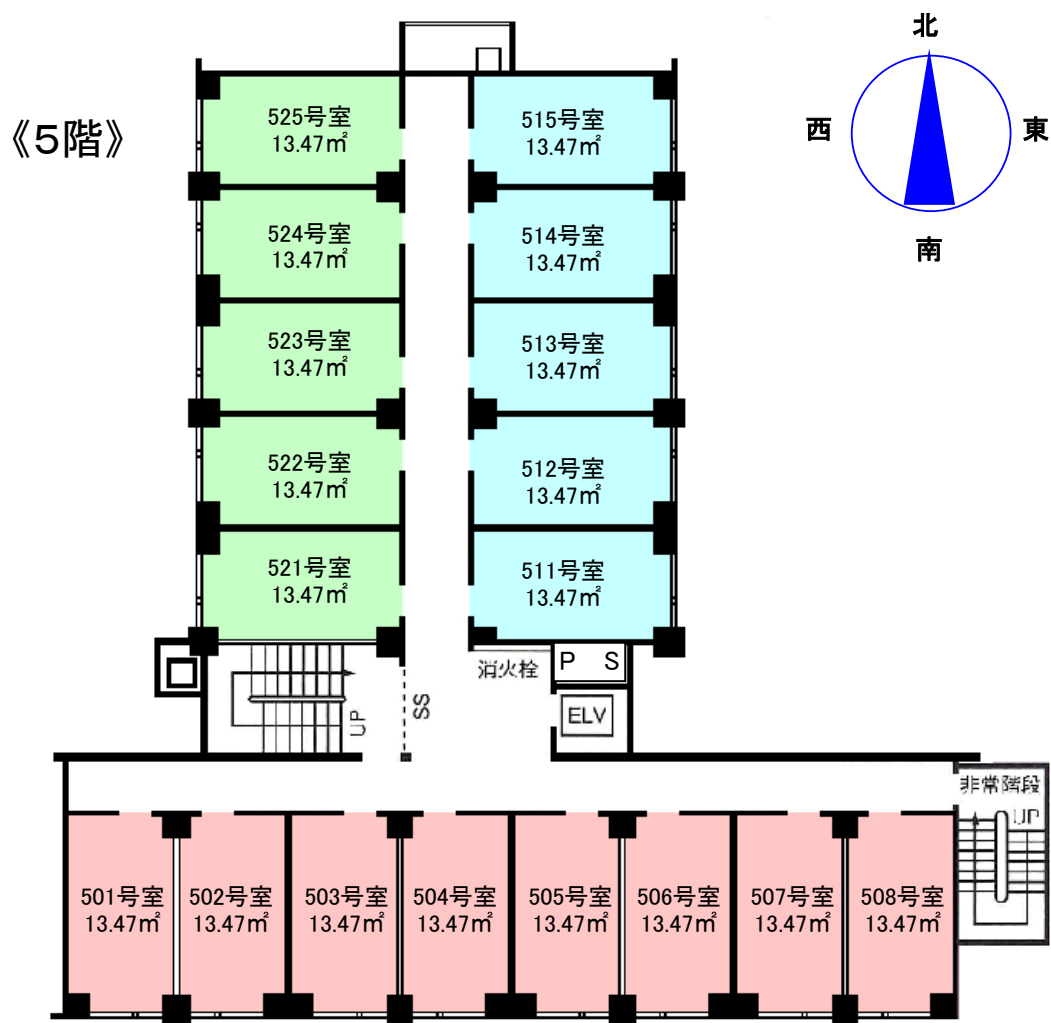

ジュネス自由が丘 配置図・各館平面図

《3階》

《2階》

《地下1階》

《1階》