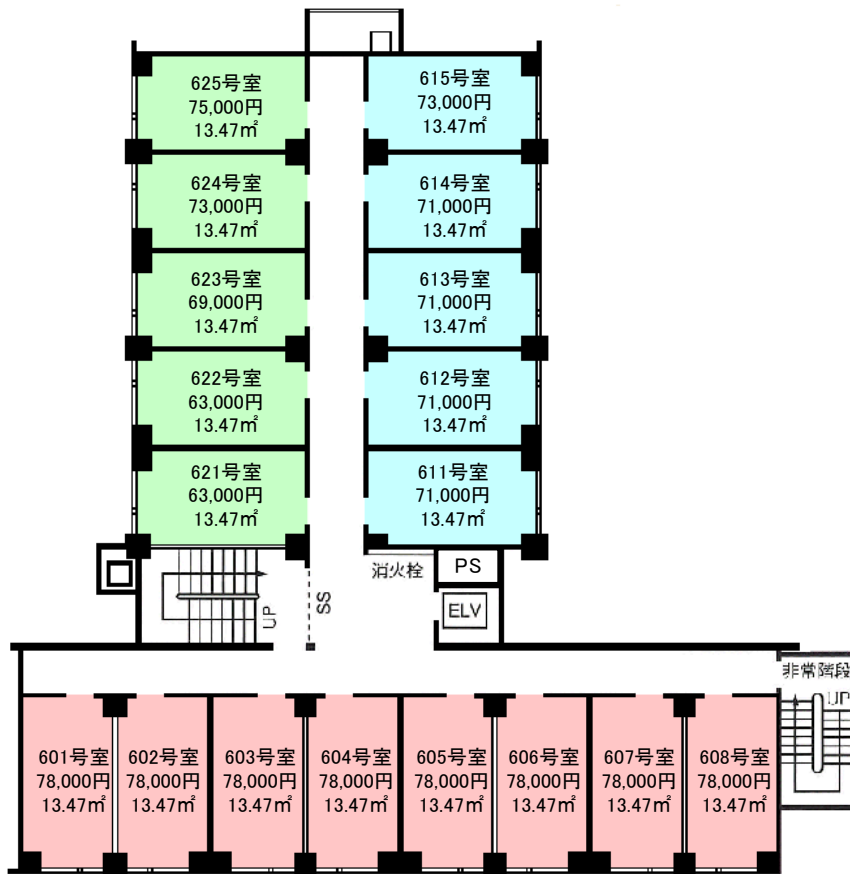

ジュネス自由が丘 配置図・各館平面図

《7階》

《6階》

《5階》

《4階》

《3階》

《2階》

《地下1階》

《1階》