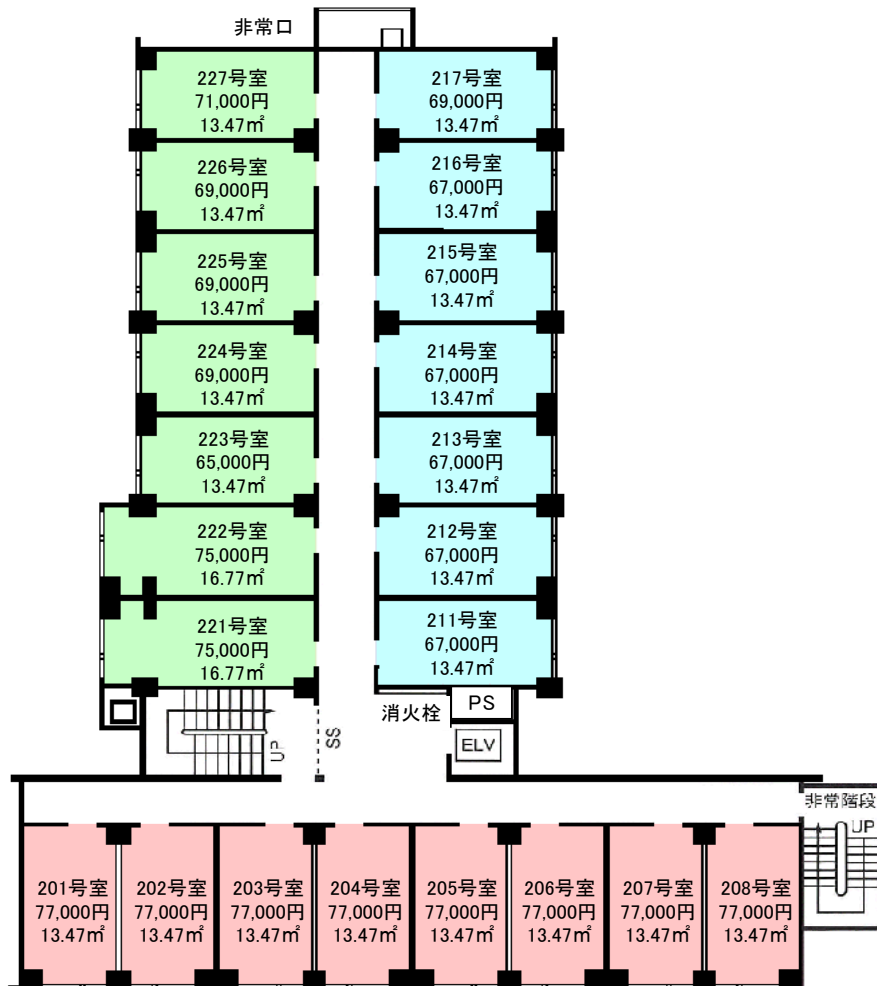

ジュネス自由が丘 配置図・各館平面図

《7階》

《6階》

《5階》

《4階》

《3階》

《2階》

《地下1階》

《1階》