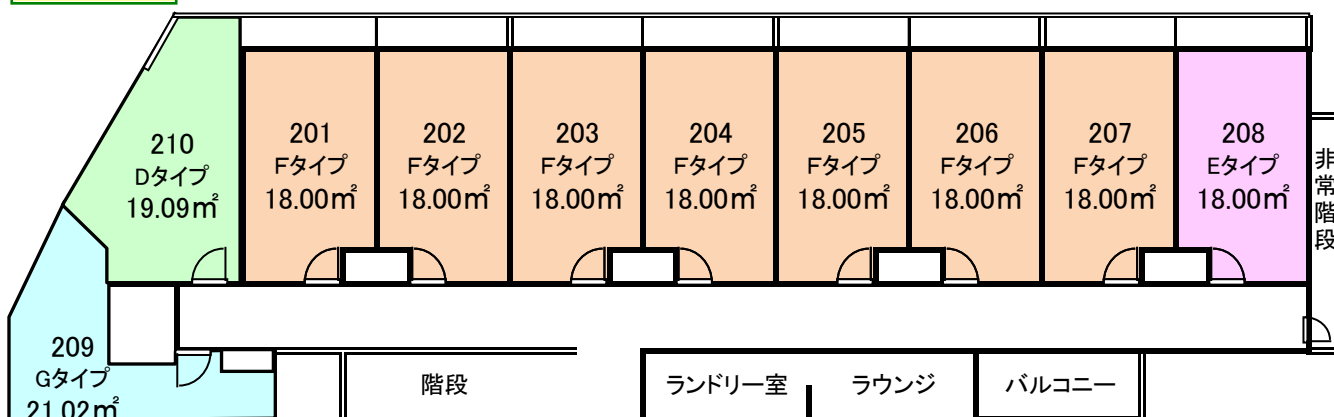

東京・スチューデントハウス東松原 館内平面図

Aタイプ	1
Bタイプ	1
Cタイプ	7
Dタイプ	1
Eタイプ	1
Fタイプ	7
Gタイプ	2
Hタイプ	3
Iタイプ	2
Jタイプ	1
個室数	26

3 F

2 F

1 F