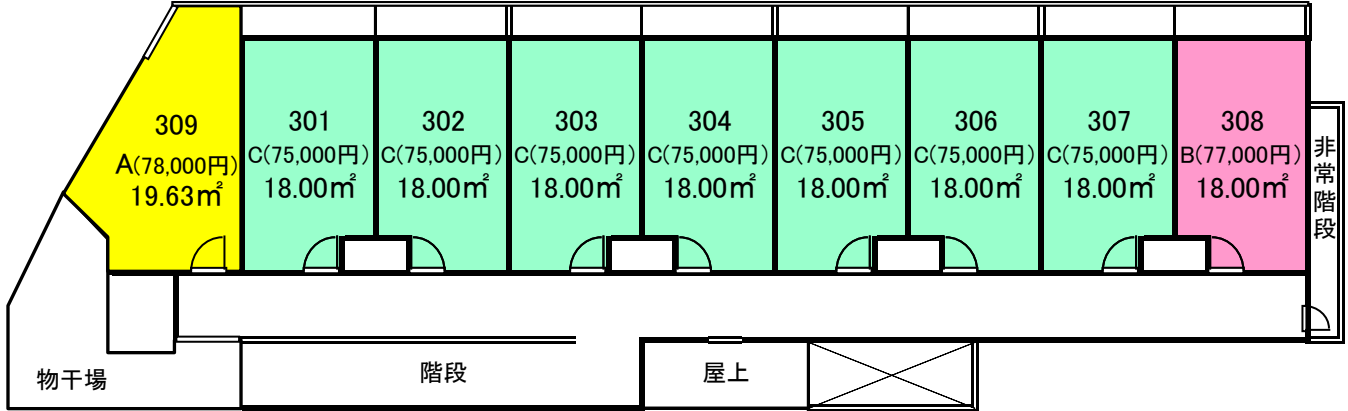

東京・スチューデントハウス東松原 館内平面図

A	78,000	1
B	77,000	1
C	75,000	7
D	73,000	1
E	72,000	1
F	70,000	7
G	67,000	2
H	65,000	3
I	62,000	2
J	58,000	1
個室数		 26

3 F

2 F

1 F