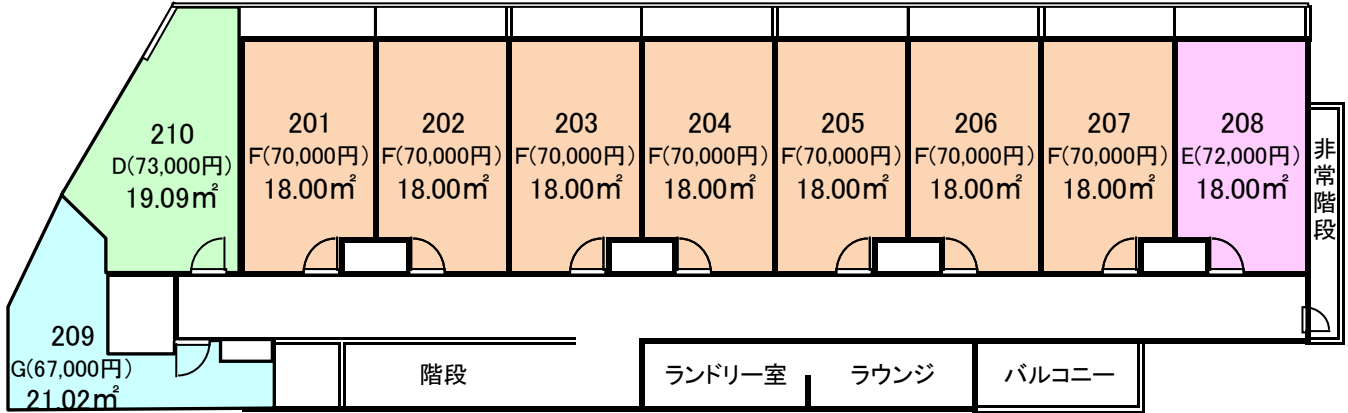

東京・スチューデントハウス東松原 館内平面図

A	78,000	1
B	77,000	1
C	75,000	7
D	73,000	1
E	72,000	1
F	70,000	7
G	67,000	2
H	65,000	3
I	62,000	2
J	58,000	1
個室数		 26

3 F

2 F

1 F