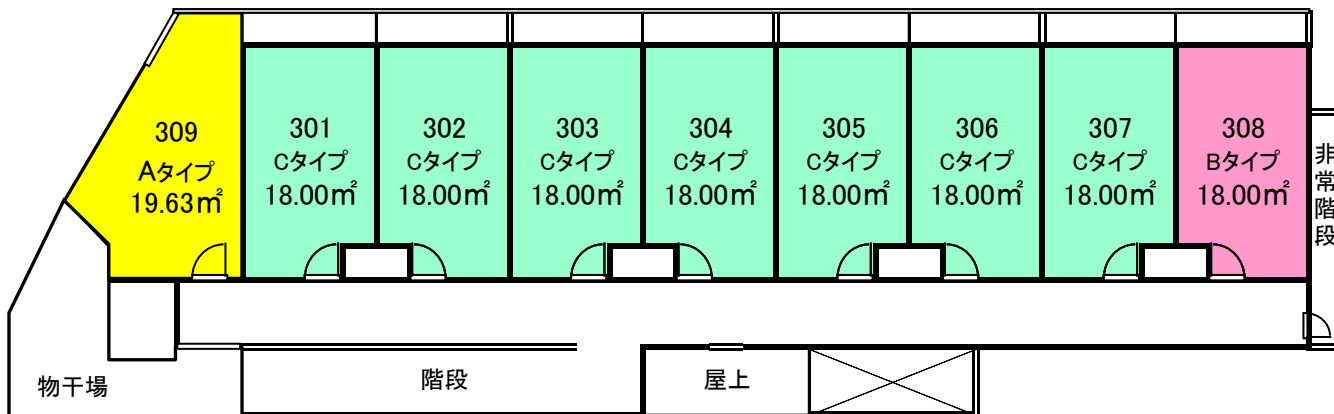

東京・スチューデントハウス東松原 館内平面図

Aタイプ	1
Bタイプ	1
Cタイプ	7
Dタイプ	1
Eタイプ	1
Fタイプ	7
Gタイプ	2
Hタイプ	3
Iタイプ	2
Jタイプ	1
個室数	26

3 F

2 F

1 F